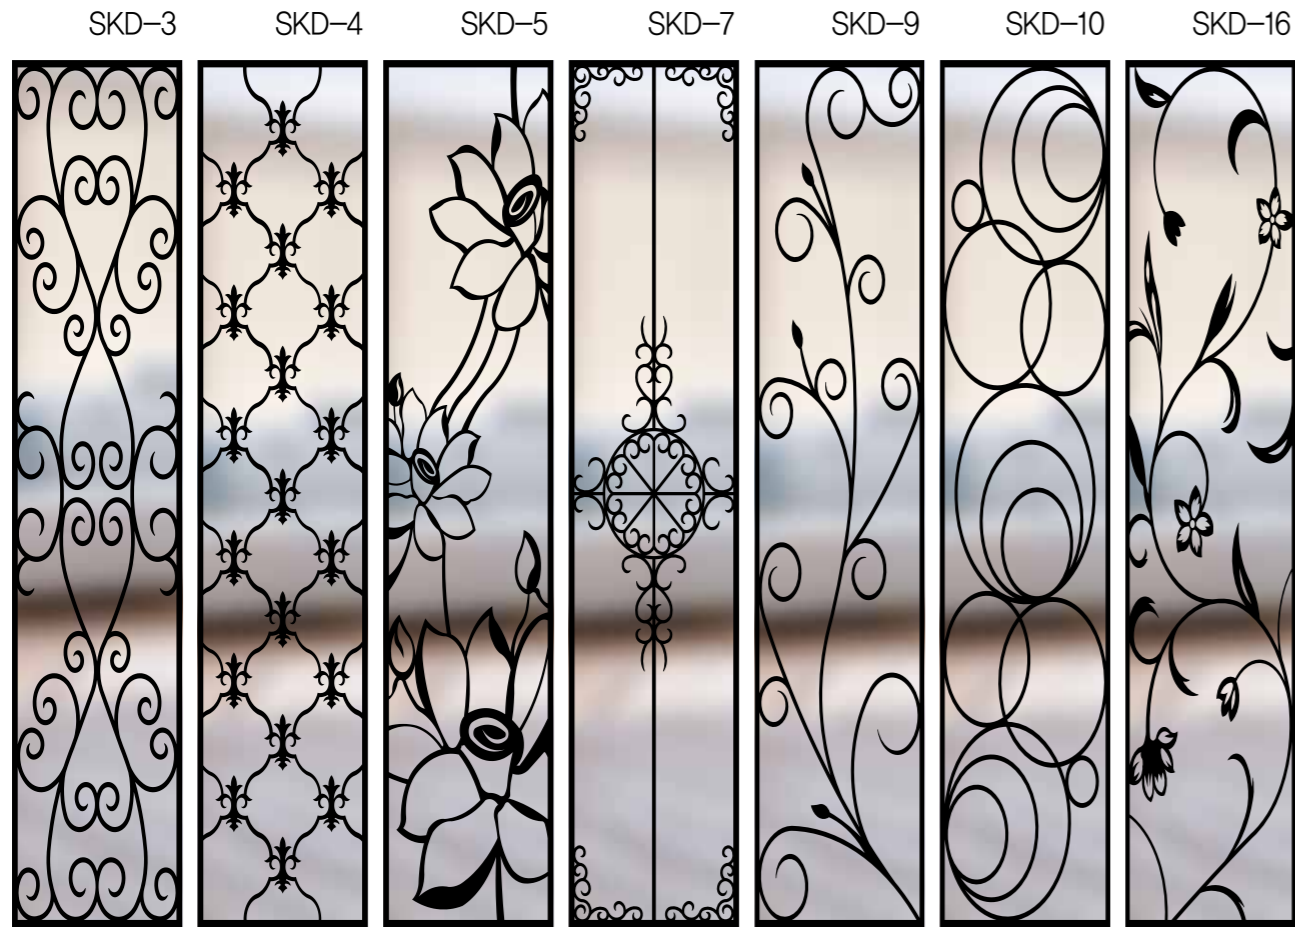

스퀘어 프레임 헤라 판도라 넝쿨 에오스 메티스

SD-3 SD-25 SD-26 SD-28 SD-85-1 SD-85-2 SD-85-3

고백 풍경 진실 그리스 스피릿 비너스 패턴

SD-86-1 SD-86-2 SD-86-3 SD-88-1 SD-88-2 SD-88-3 SKD-2 233

우주건축자재

SKD-91 SKD-99 SKD-102 SKD-111 SKD-122 SKD-123 SKD-124