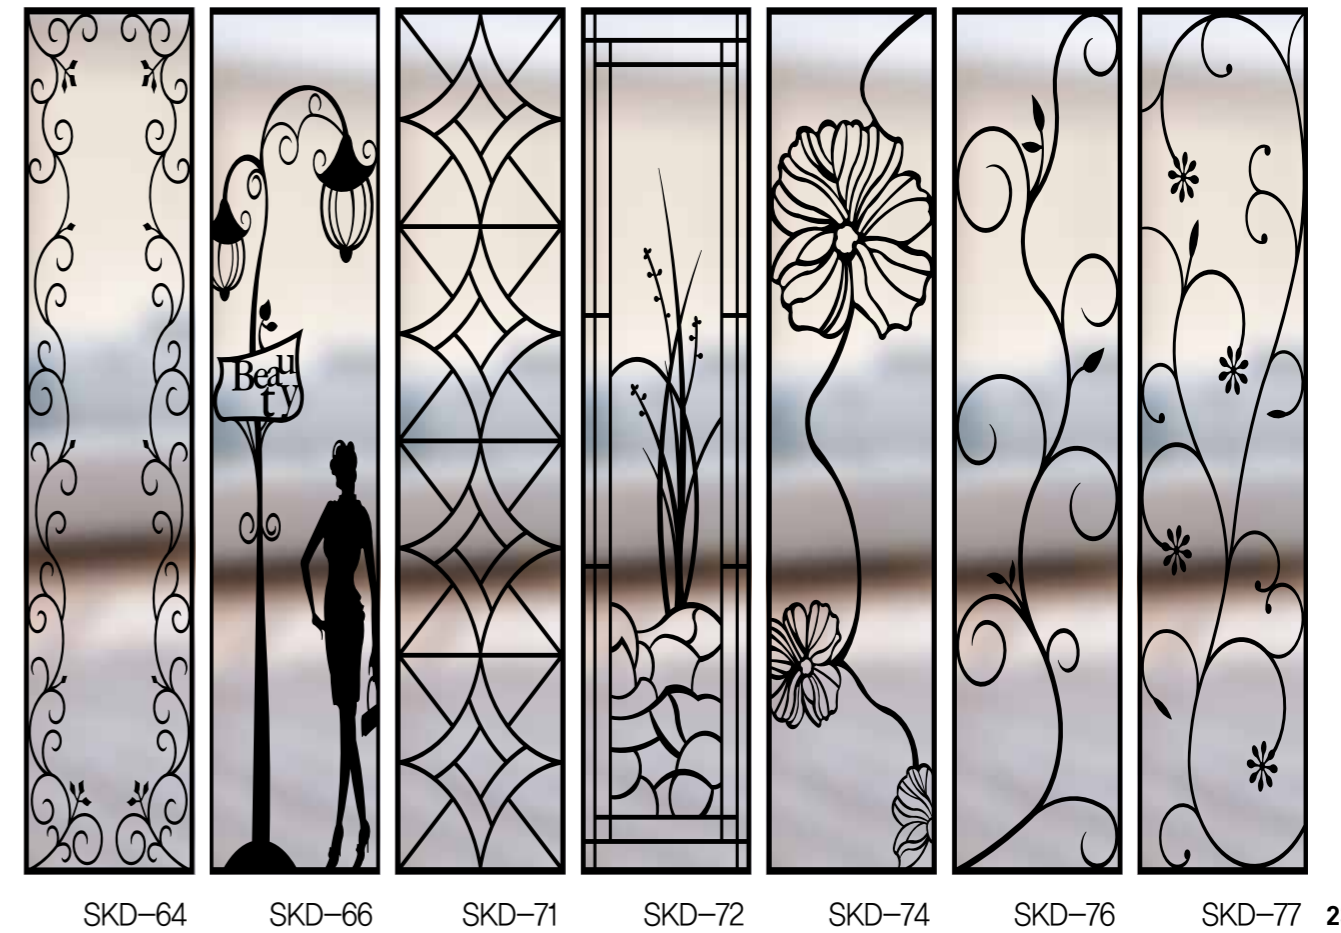

스퀘어 프레임 헤라 판도라 넝쿨 에오스 메티스

SD-3 SD-25 SD-26 SD-28 SD-85-1 SD-85-2 SD-85-3

고백 풍경 진실 그리스 스피릿 비너스 패턴

SD-86-1 SD-86-2 SD-86-3 SD-88-1 SD-88-2 SD-88-3 SKD-2 233

우주건축자재

SKD-91 SKD-99 SKD-102 SKD-111 SKD-122 SKD-123 SKD-124