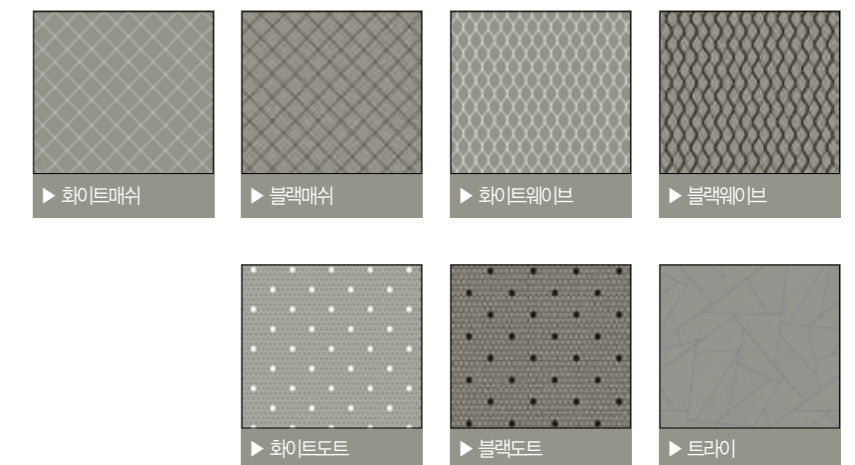

모던보이

몰디브

화이트매쉬

화이트웨이브

화이트도트

빈켈

밤하늘

www.우주건축자재.com