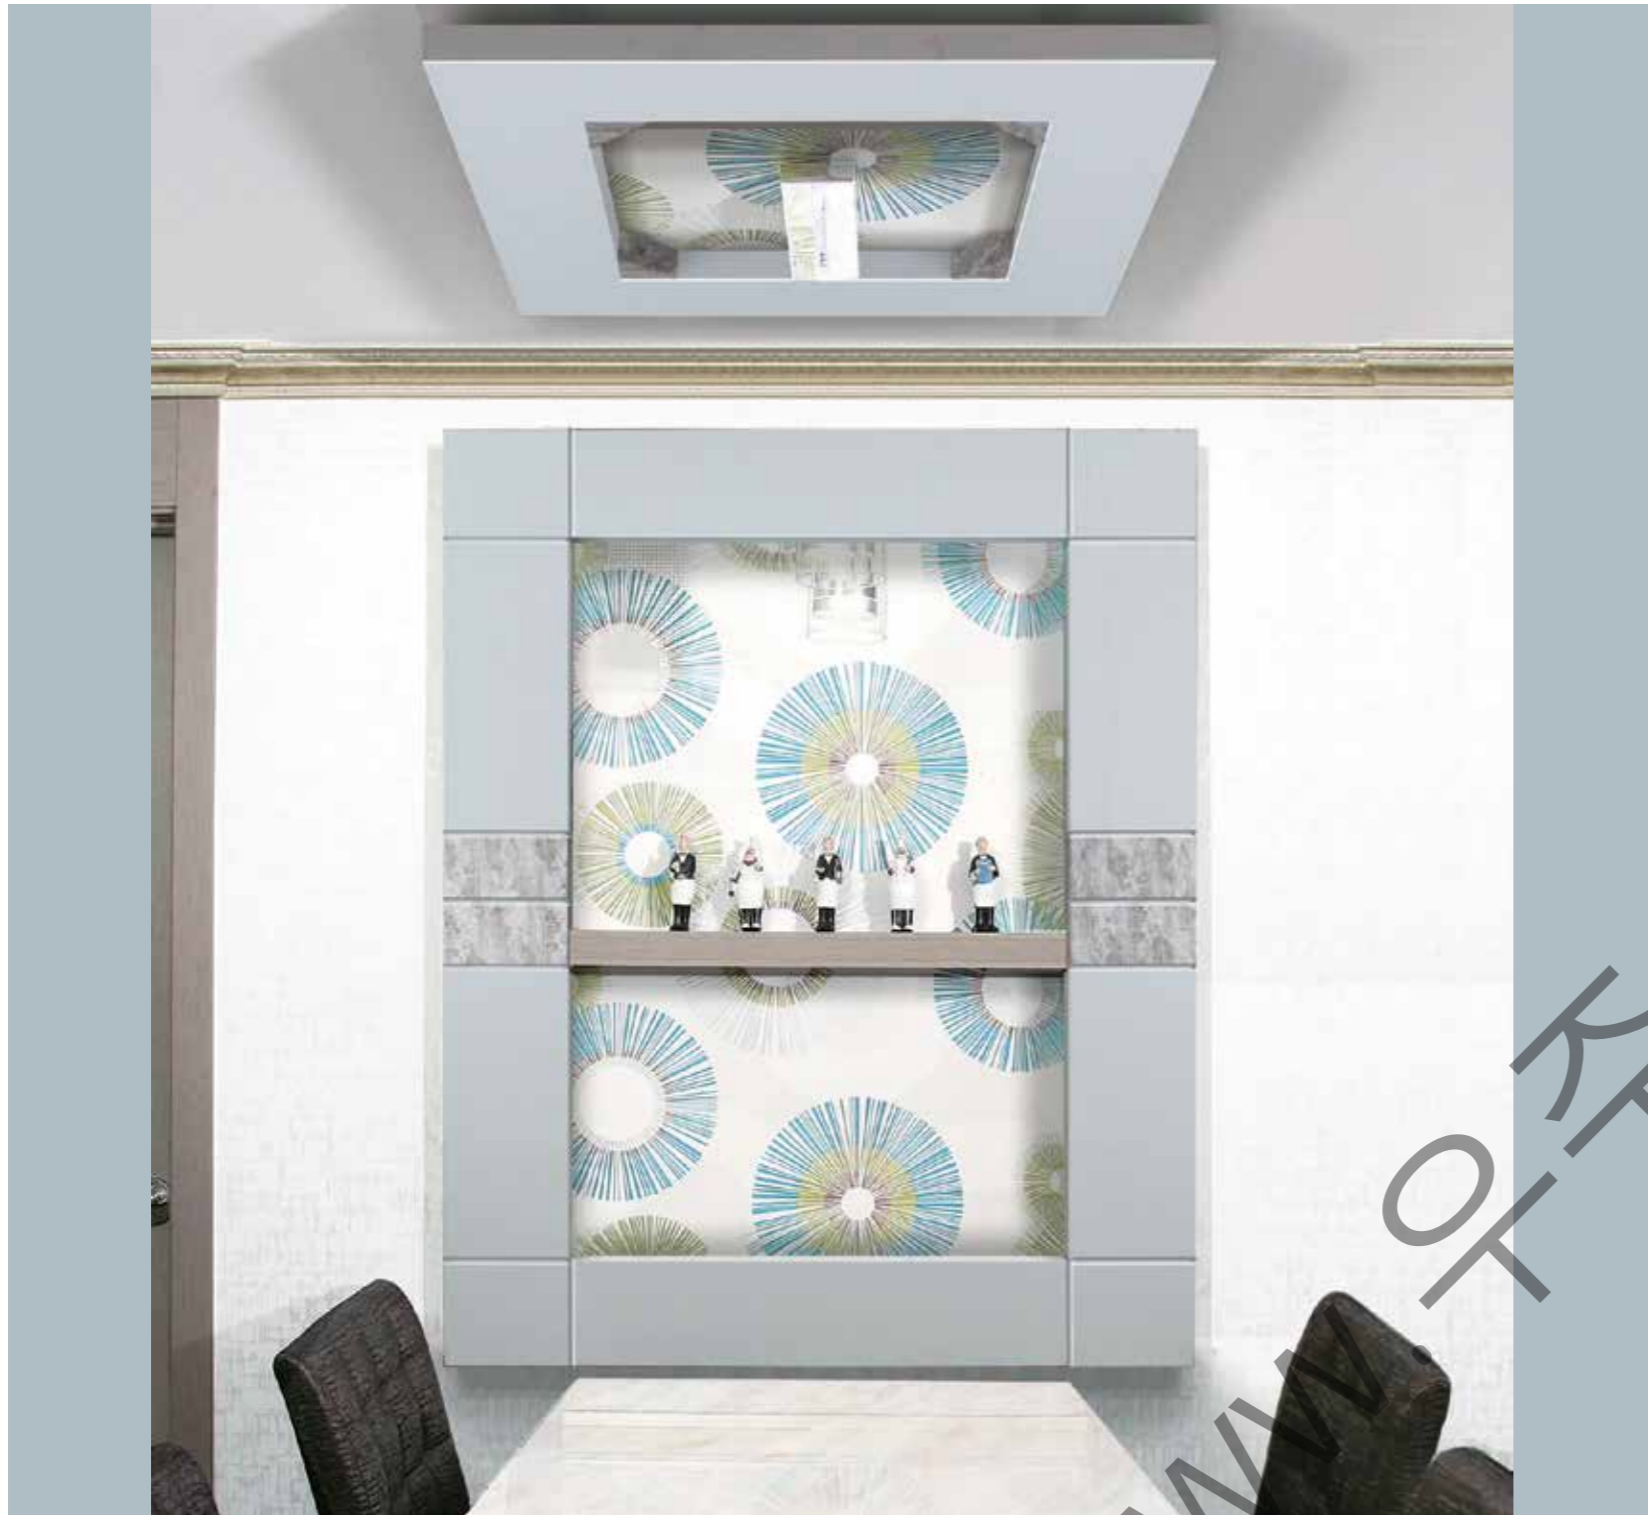

디럭스 주방 아트월

1Set 기동 2EA, 보 1EA
Size 기동 : 2,440 X 200 X 50
보 : 1,200 X 180 X 50

*이미지 가운데 선반은 연출제품으로 세트 불포함.

디럭스 주방 등박스

Size 800 X 800 X 800 X 40

스텔라 아트월

1Set 기동 2EA, 보 1EA
Size 기동 : 2,440 X 50 X 400 X 50
보 : 2,440 X 180 X 50

*이미지 선반 및 하단 알맹이는 연출제품으로 세트 불포함.

스텔라 등박스

1Set 프레임 4EA, 코너프레임 4EA
Size 기동 : 2,440 X 240 X 40

Option 센터프레임