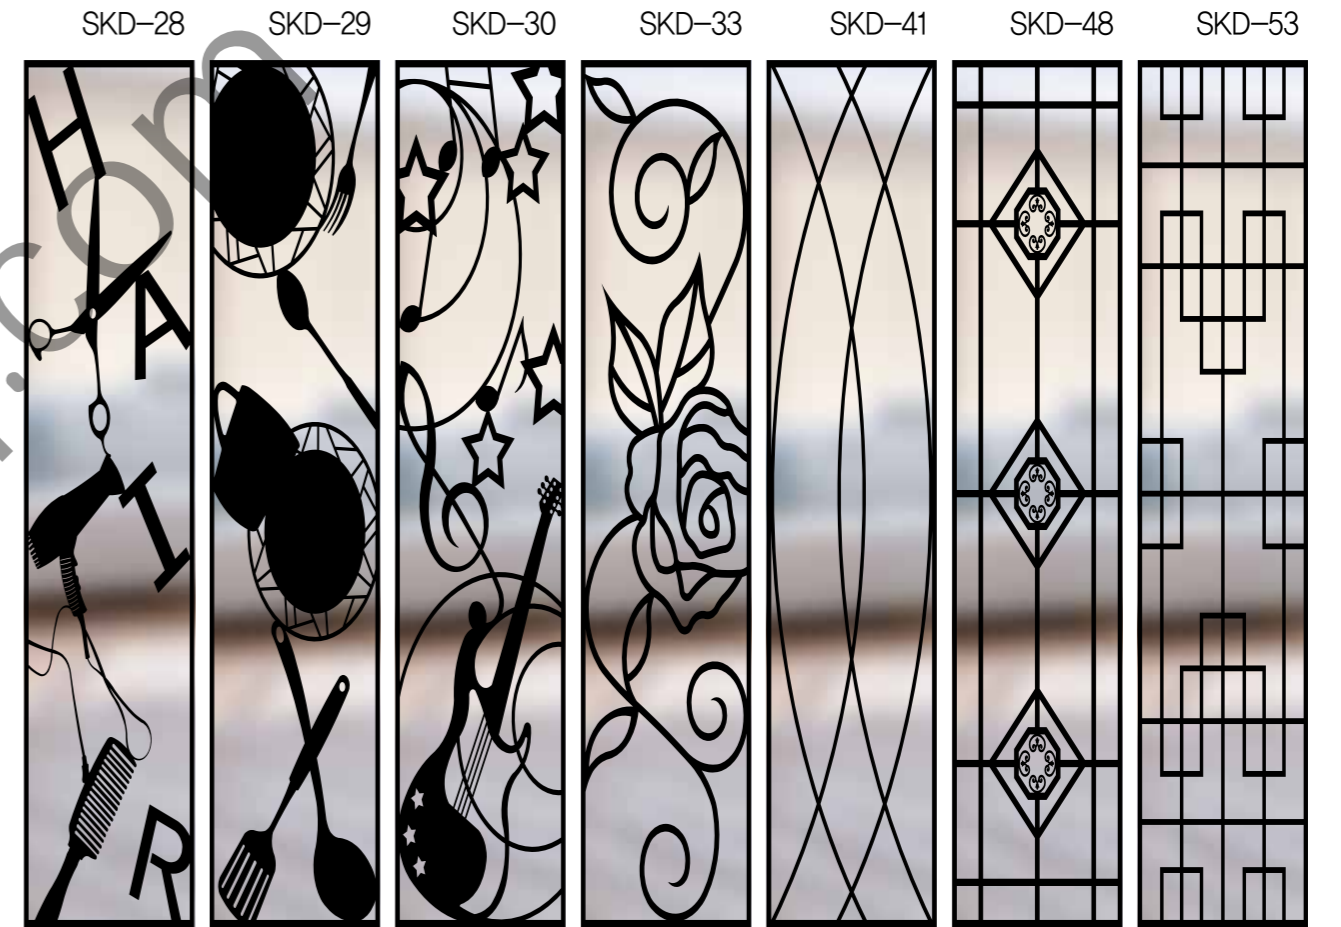

스퀘어 프레임 헤라 판도라 넝쿨 에오스 메티스

SD-3 SD-25 SD-26 SD-28 SD-85-1 SD-85-2 SD-85-3

고백 풍경 진실 그리스 스피릿 비너스 패턴

SD-86-1 SD-86-2 SD-86-3 SD-88-1 SD-88-2 SD-88-3 SKD-2 233

우주건축자재

SKD-91 SKD-99 SKD-102 SKD-111 SKD-122 SKD-123 SKD-124