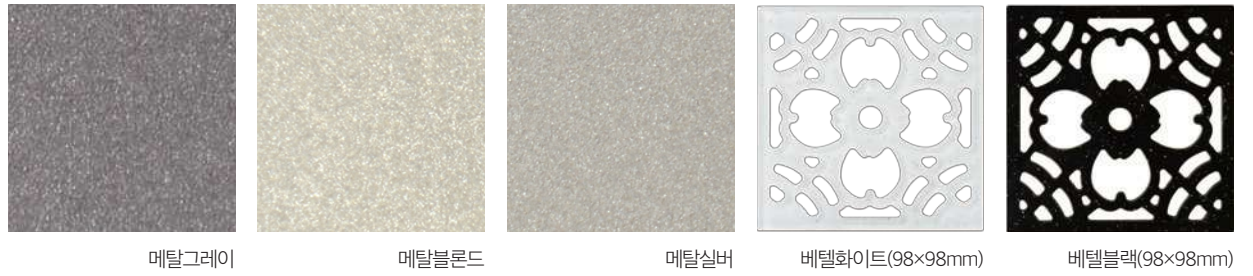

• 메탈 3종, 자수3종의 포인트 디자인이 하나로 어우러져 심플하면서도 고급스러운 디자인을 완성합니다

메탈그레이

메탈블론드

메탈실버

베텔화이트(98×98mm)

베텔블랙(98×98mm)