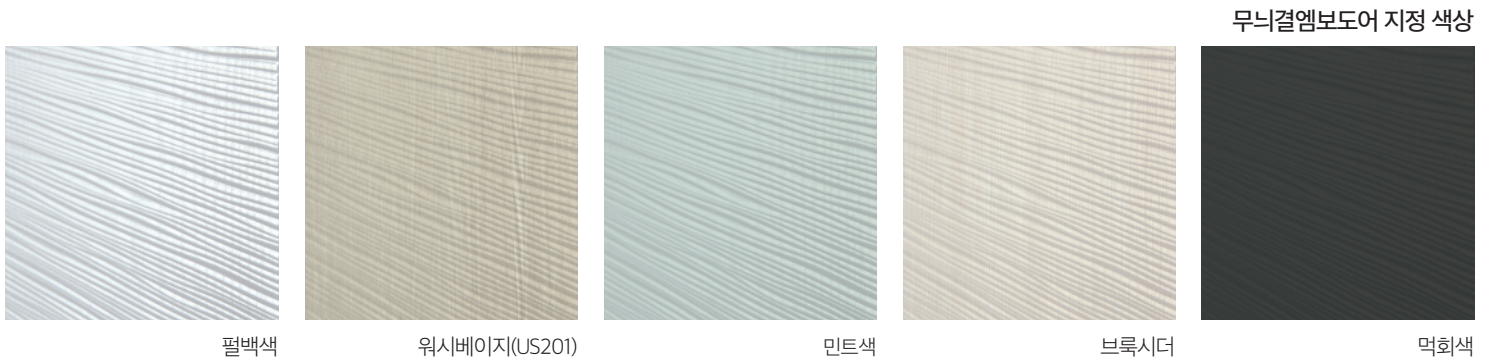

MQ808펠(가로) [71-1]

빅사이즈 가능

대성-512 가로결무늬 4선
 도어색상 : 브룩시더(가로) [56-1]

빅사이즈 가능

대성-512 가로결무늬 4선
 도어색상 : 크림티크(가로) [55-1]

대성-512 가로결무늬 4선
 도어색상 : MQ808펠(가로) [71-1]
 문틀색상 : MQ808 [71]

• 대성 ABS도어는 다양하고 감각적인 디자인으로 특별한 공간을 연출하는데 선택의 폭이 넓습니다