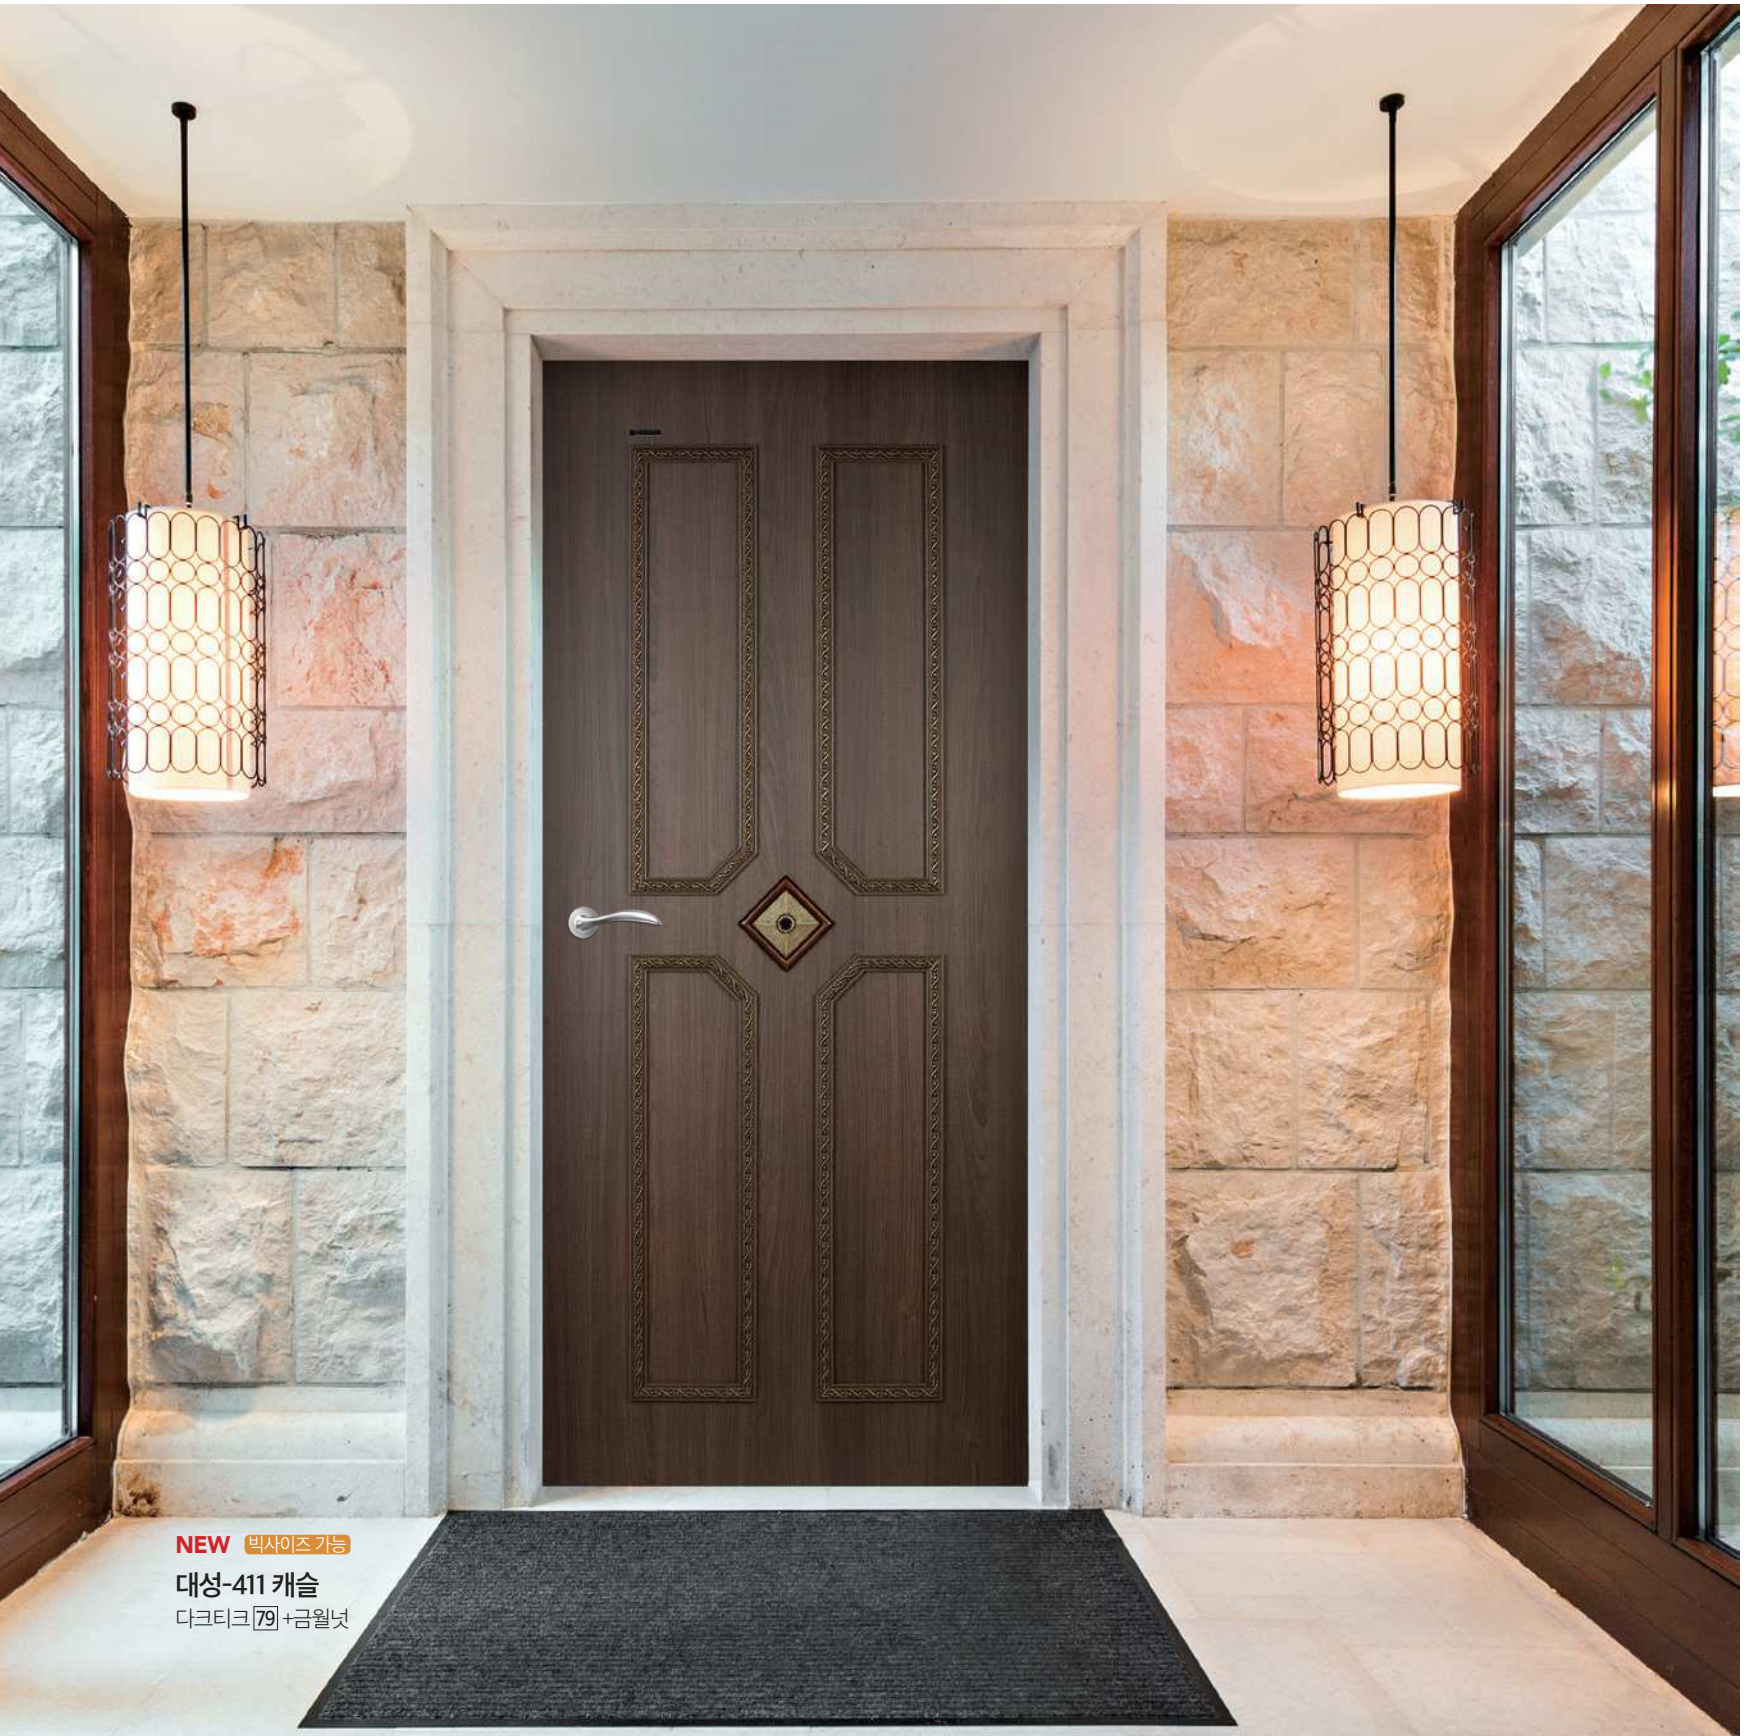

대성-408 버팔로
FZ805[74]+은월넛

빅사이즈 가능

대성-408 버팔로
다크티크[79]+금월넛

빅사이즈 가능

대성-408 버팔로
회색[91]+은검정

ABS 에펠 도어

NEW 빅사이즈 가능

대성-411 캐슬
다크티크 79 + 금월넛