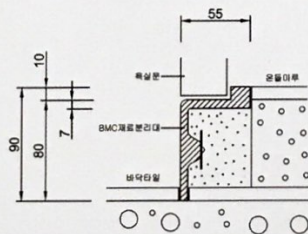

도어실(문지방)

규격 : 55 x 80 x 700~900mm | 52 x 80 x 700~900mm

NEW