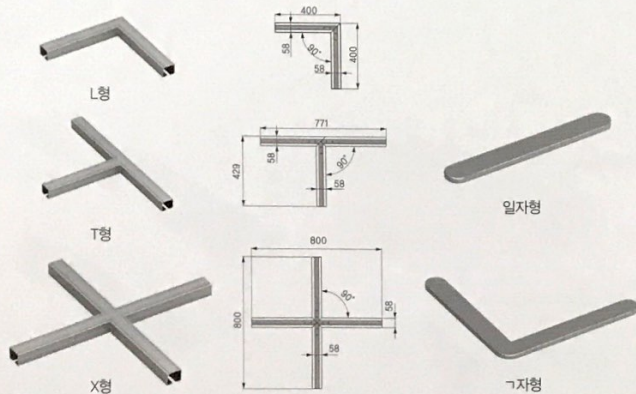

L형, T형, X형 결속부품, 연결핀