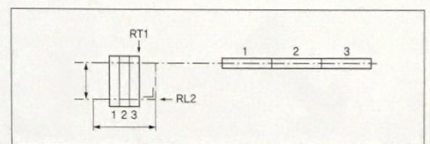

### 무빙 월 시스템

여러 개의 패널을 이용하여 언제든지 필요에 따라 공간을 나누거나 합칠 수 있는 가변형 벽체입니다.

NEW

사용 예

F형 결속구조(1)

F형 2단 결속구조

Y형 결속구조(2)