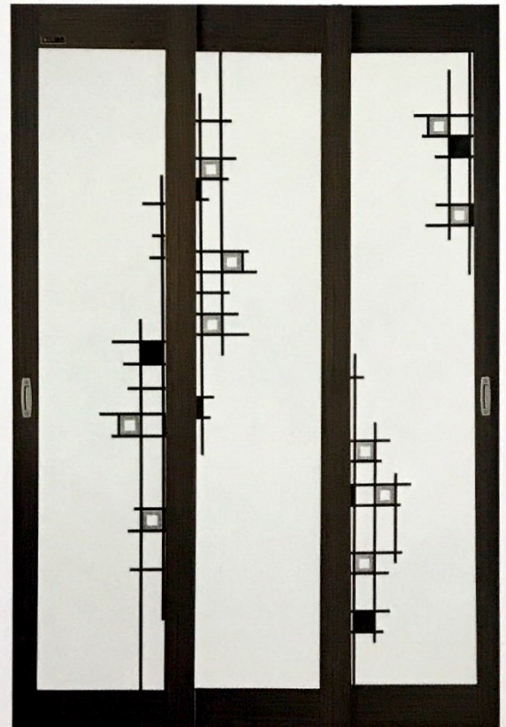

KYD094 [크리스탈 포인트]
[U6405]

*전제품 기본 : 투명유리 *비규격 / 주문형 모델 주문제작 가능합니다. *품질 향상을 위해 디자인은 사전 예고 없이 변경될 수 있습니다. *작업 사양에 따라 제품 규격 및 문양 색상이 변경될 수 있습니다.