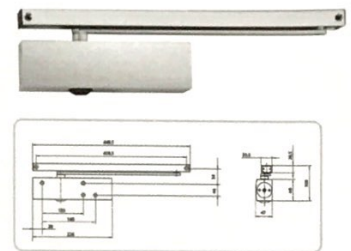

도어클로저 A

NEW

- 허용범위 : 도어폭 1,100m/m까지
- 닫히는 힘 : EN3호(도어폭 950m/m까지)
- 외부경량도어 및 내부 중량도어까지 사용 권장

도어클로저 B

- 허용범위 : 도어폭 1,100m/m까지
- 닫히는 힘 : EN1~4호로 조절 가능
- 내부 중량도어 또는 외부 경량도어 적용 권장

무빙 월 시스템

여러 개의 패널을 이용하여 언제든지 필요에 따라 공간을 나누거나 합칠 수 있는 가변형 벽체입니다.

NEW

L형, T형, X형 결속부품, 연결핀

무빙 월 전용 롤러