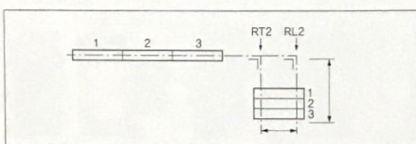

### 무빙 월 시스템

여러 개의 패널을 이용하여 언제든지 필요에 따라 공간을 나누거나 합칠 수 있는 가변형 벽체입니다.

NEW

사용 예

F형 결속구조(1)

F형 2단 결속구조

Y형 결속구조(2)