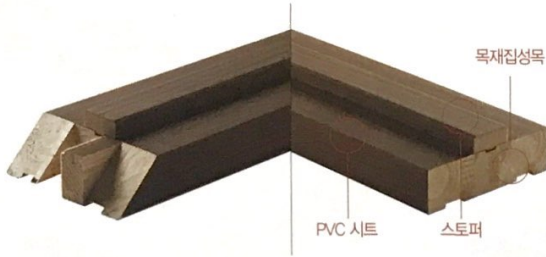

분리형 프레임

분리형 문틀은 문틀과 스톱퍼가 분리되어 있어 시공이 편리하고 다양한 색상 선택이 가능합니다.

규격_ 폭 110 / 140 / 170 / 200mm × 두께 40mm