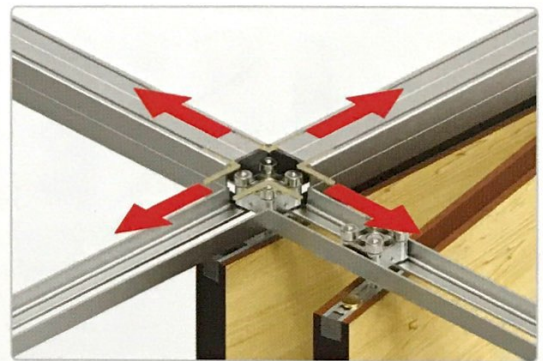

### 무빙 월 시스템

여러 개의 패널을 이용하여 언제든지 필요에 따라 공간을 나누거나 합칠 수 있는 가변형 벽체입니다.

NEW

사용 예

F형 결속구조(1)

F형 2단 결속구조

Y형 결속구조(2)