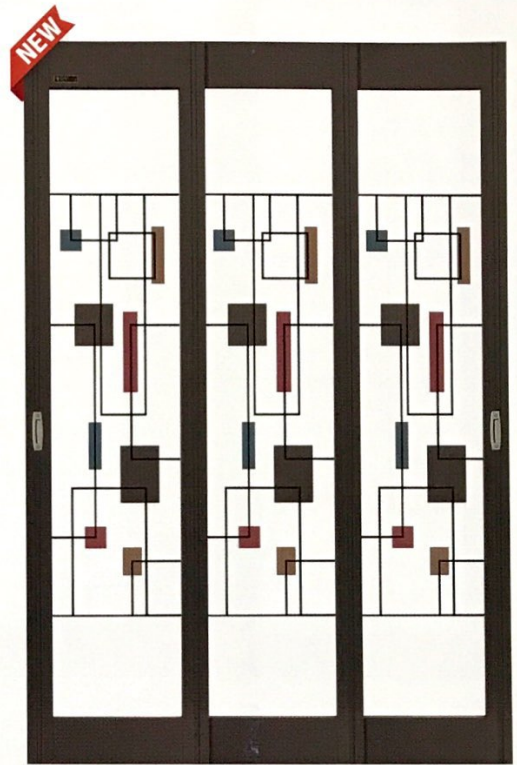

KYU023
[예다지118] - UV인쇄