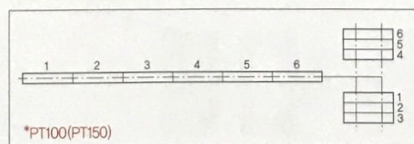

### 무빙 월 시스템

여러 개의 패널을 이용하여 언제든지 필요에 따라 공간을 나누거나 합칠 수 있는 가변형 벽체입니다.

NEW

사용 예

F형 결속구조(1)

F형 2단 결속구조

Y형 결속구조(2)