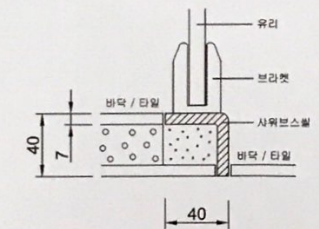

샤워부스실

규격 : 40 x 40 x ~1,800mm | 32 x 40 x ~1,800mm

*운영컬러

아티스

골드더스트

*보이는 이미지와 실제 색상은 차이가 있을 수 있습니다.