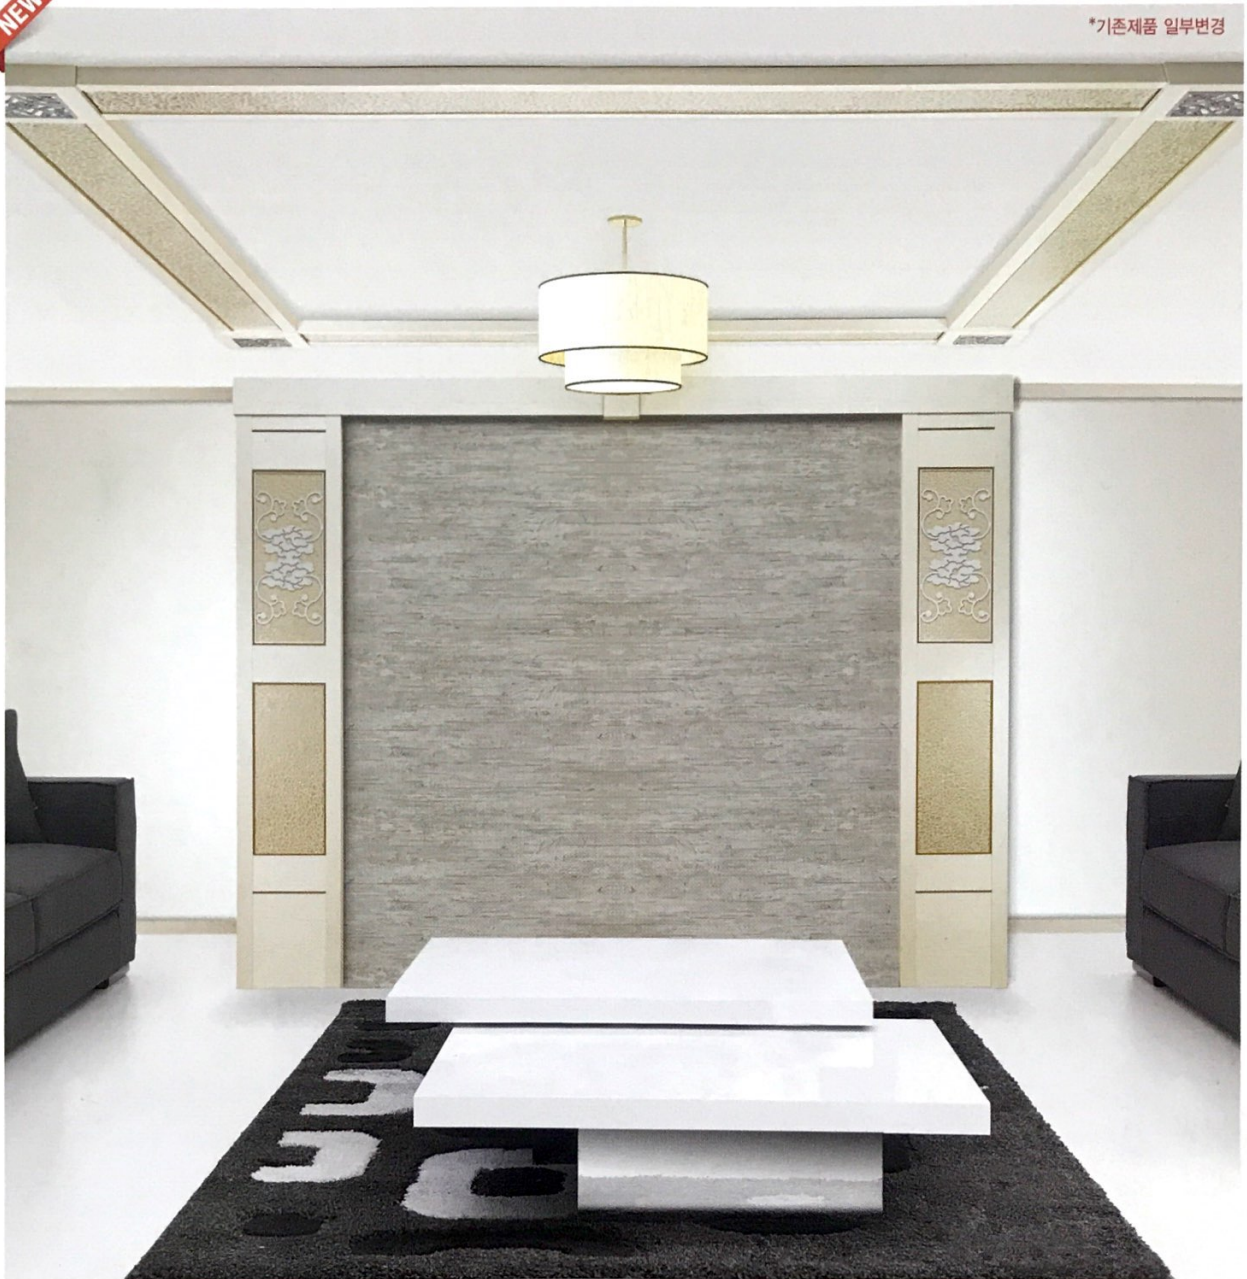

NEW

*기존제품 일부변경

아트월 & 등박스 6 [단조] 월판넬 [YST_030]

아트월 규격

- 기둥 : 2,440 × 450 × 65 × 65
- 보 : 2,440 × 150 × 80
- 이음캡 : 160 × 90
- 1Set 기본단위 : 기둥 2EA / 보 2EA / 이음캡 1EA

등박스 규격

- 몰딩 : 2,440 × 240 × 40 × 40
- 코너프레임 : 250 × 250 × 50
- 코너약세사리 : 180 × 180 × 9
- 1Set 기본단위 : 몰딩 4EA / 코너프레임 4EA / 코너약세사리 4EA

월판넬 규격

- YST_030 : 600 × 2,400 × 4.5/6T