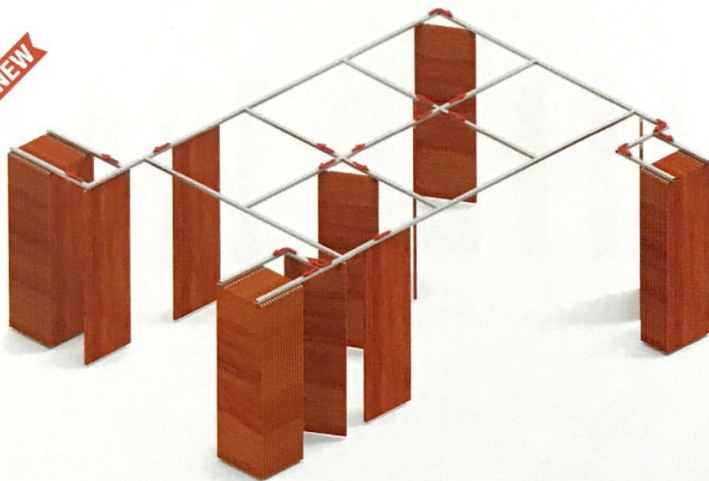

### 도어클로저 B

- 허용범위 : 도어폭 1,100m/m까지
- 닫히는 힘 : EN1~4호로 조절 가능
- 내부 중량도어 또는 외부 경량도어 적용 권장

### 무빙 월 시스템

여러 개의 패널을 이용하여 언제든지 필요에 따라 공간을 나누거나 합칠 수 있는 가변형 벽체입니다.

NEW

사용 예

F형 결속구조(1)

F형 2단 결속구조

Y형 결속구조(2)