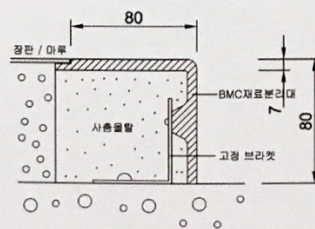

마루굽들

규격 : 80 x 80mm | 150 x 80mm

NEW