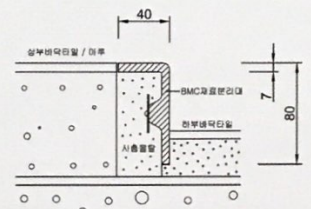

재료분리대

규격 : 40 x 80 x ~1,800mm

NEW