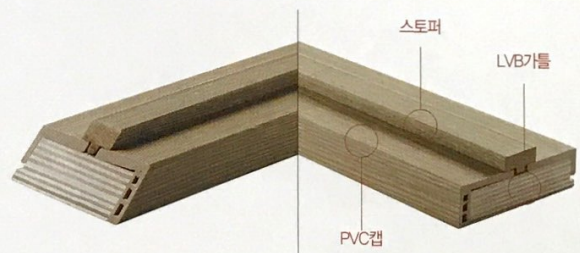

가변형 프레임

LVB 가틀 방식으로 시공이 용이하고 하자가 적습니다.

규격_ 폭 110 / 140 / 170 / 200mm × 두께 40mm