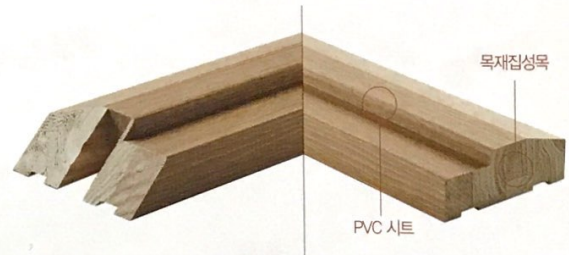

### 일체형 프레임

일체형 프레임은 시공이 간편하고 경제적이며 개폐가 부드럽습니다. 특히 다양한 PVC 시트로 원목의 아름다움을 그대로 재현합니다.

규격\_ 폭 110 / 140 / 170 / 200mm × 두께 40mm