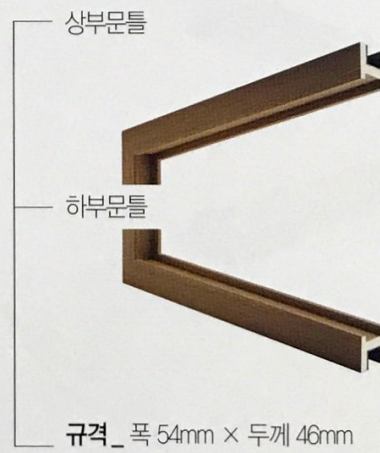

PVC 발포 미서기 문틀

상하레일을 장착하는 방식으로 설계되어 슬라이딩이 매우 부드럽고, 습기에 강하며 시공이 편리합니다.

PF_54

* 공장상 이색이 있을 수 있습니다.