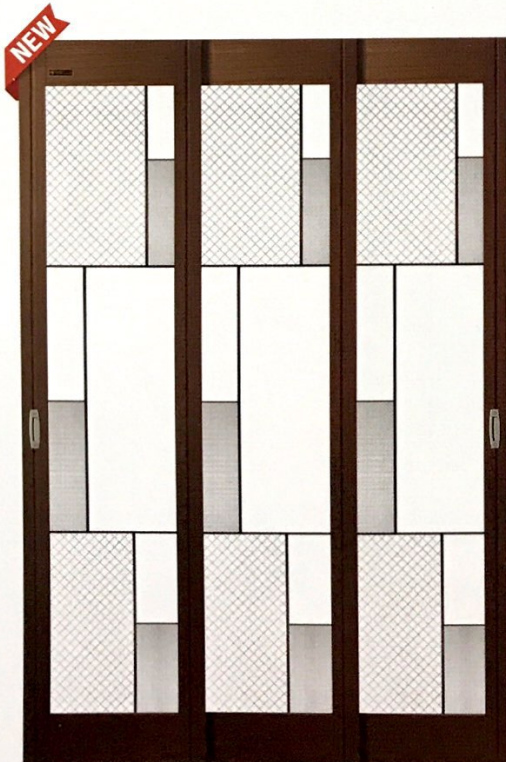

데코레이션 • 3연동 ▶ 투명한 유리 위에 한폭의 예술을 수 놓다

현대적인 패턴을 적용해  
미적 감각을 더 했습니다.

KYG139  
[예다지118] - 조립 베벨드

KYU023  
[예다지118] - UV인쇄

KYU024  
[FW503] - UV인쇄

KYU025  
[예다지104] - UV인쇄

반복적 패턴과 라인 디자인  
이 모던한 스타일입니다.

KYU026  
 [FW503] - UV인쇄