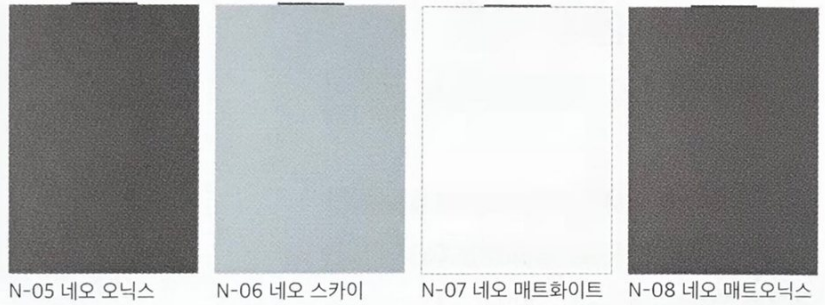

N-01 네오 화이트

N-02 네오 펄화이트

N-03 네오 그레이지

N-04 네오 그레이

네오 NEO **NEW**

나만의 취향이 담긴
개성 있는 주방공간

산뜻한 스카이 컬러로 한층 더 화사하게 -
다양한 수납 기능과 디자인이 공존하는 주방을
영림키친에서 만들어 드리겠습니다.

N-05 네오 오크스