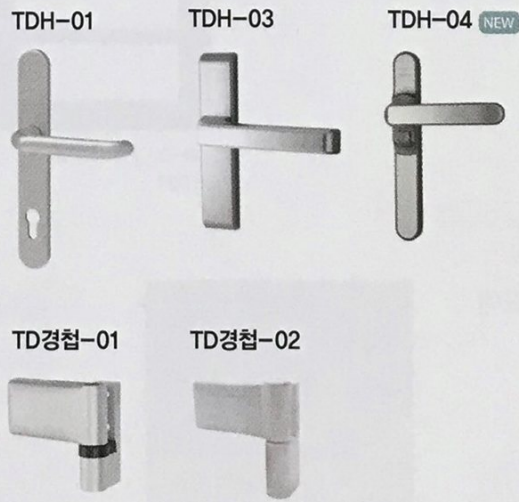

SYSTEM TURNING DOOR

시스템 터닝 도어

답답해 보일 수 있는 공간을 탁 트인 공간처럼 느껴지게 하는 시스템 터닝 도어. 습기에 강하며 단열, 기밀성이 우수해 기분 좋은 쾌적함을 선물합니다.

용도

아파트, 단독 주택, 고급빌라 등의 주방 출입문 또는 확장형 중문

특징

- 강철 사각 파이프를 보강재로 사용하고, 리브 두께를 높여 구조가 견고함
- 상황에 맞는 다양한 개폐구조로 제작이 가능하며 바깥열기를 기본 사양으로 제작함
- 24, 39mm 로이 복층 유리를 사용하여 단열성과 방음능력이 뛰어남
- 도어 하부에 고강도 알루미늄 옵션사양으로, 외관이 깔끔하고 출입이 용이함