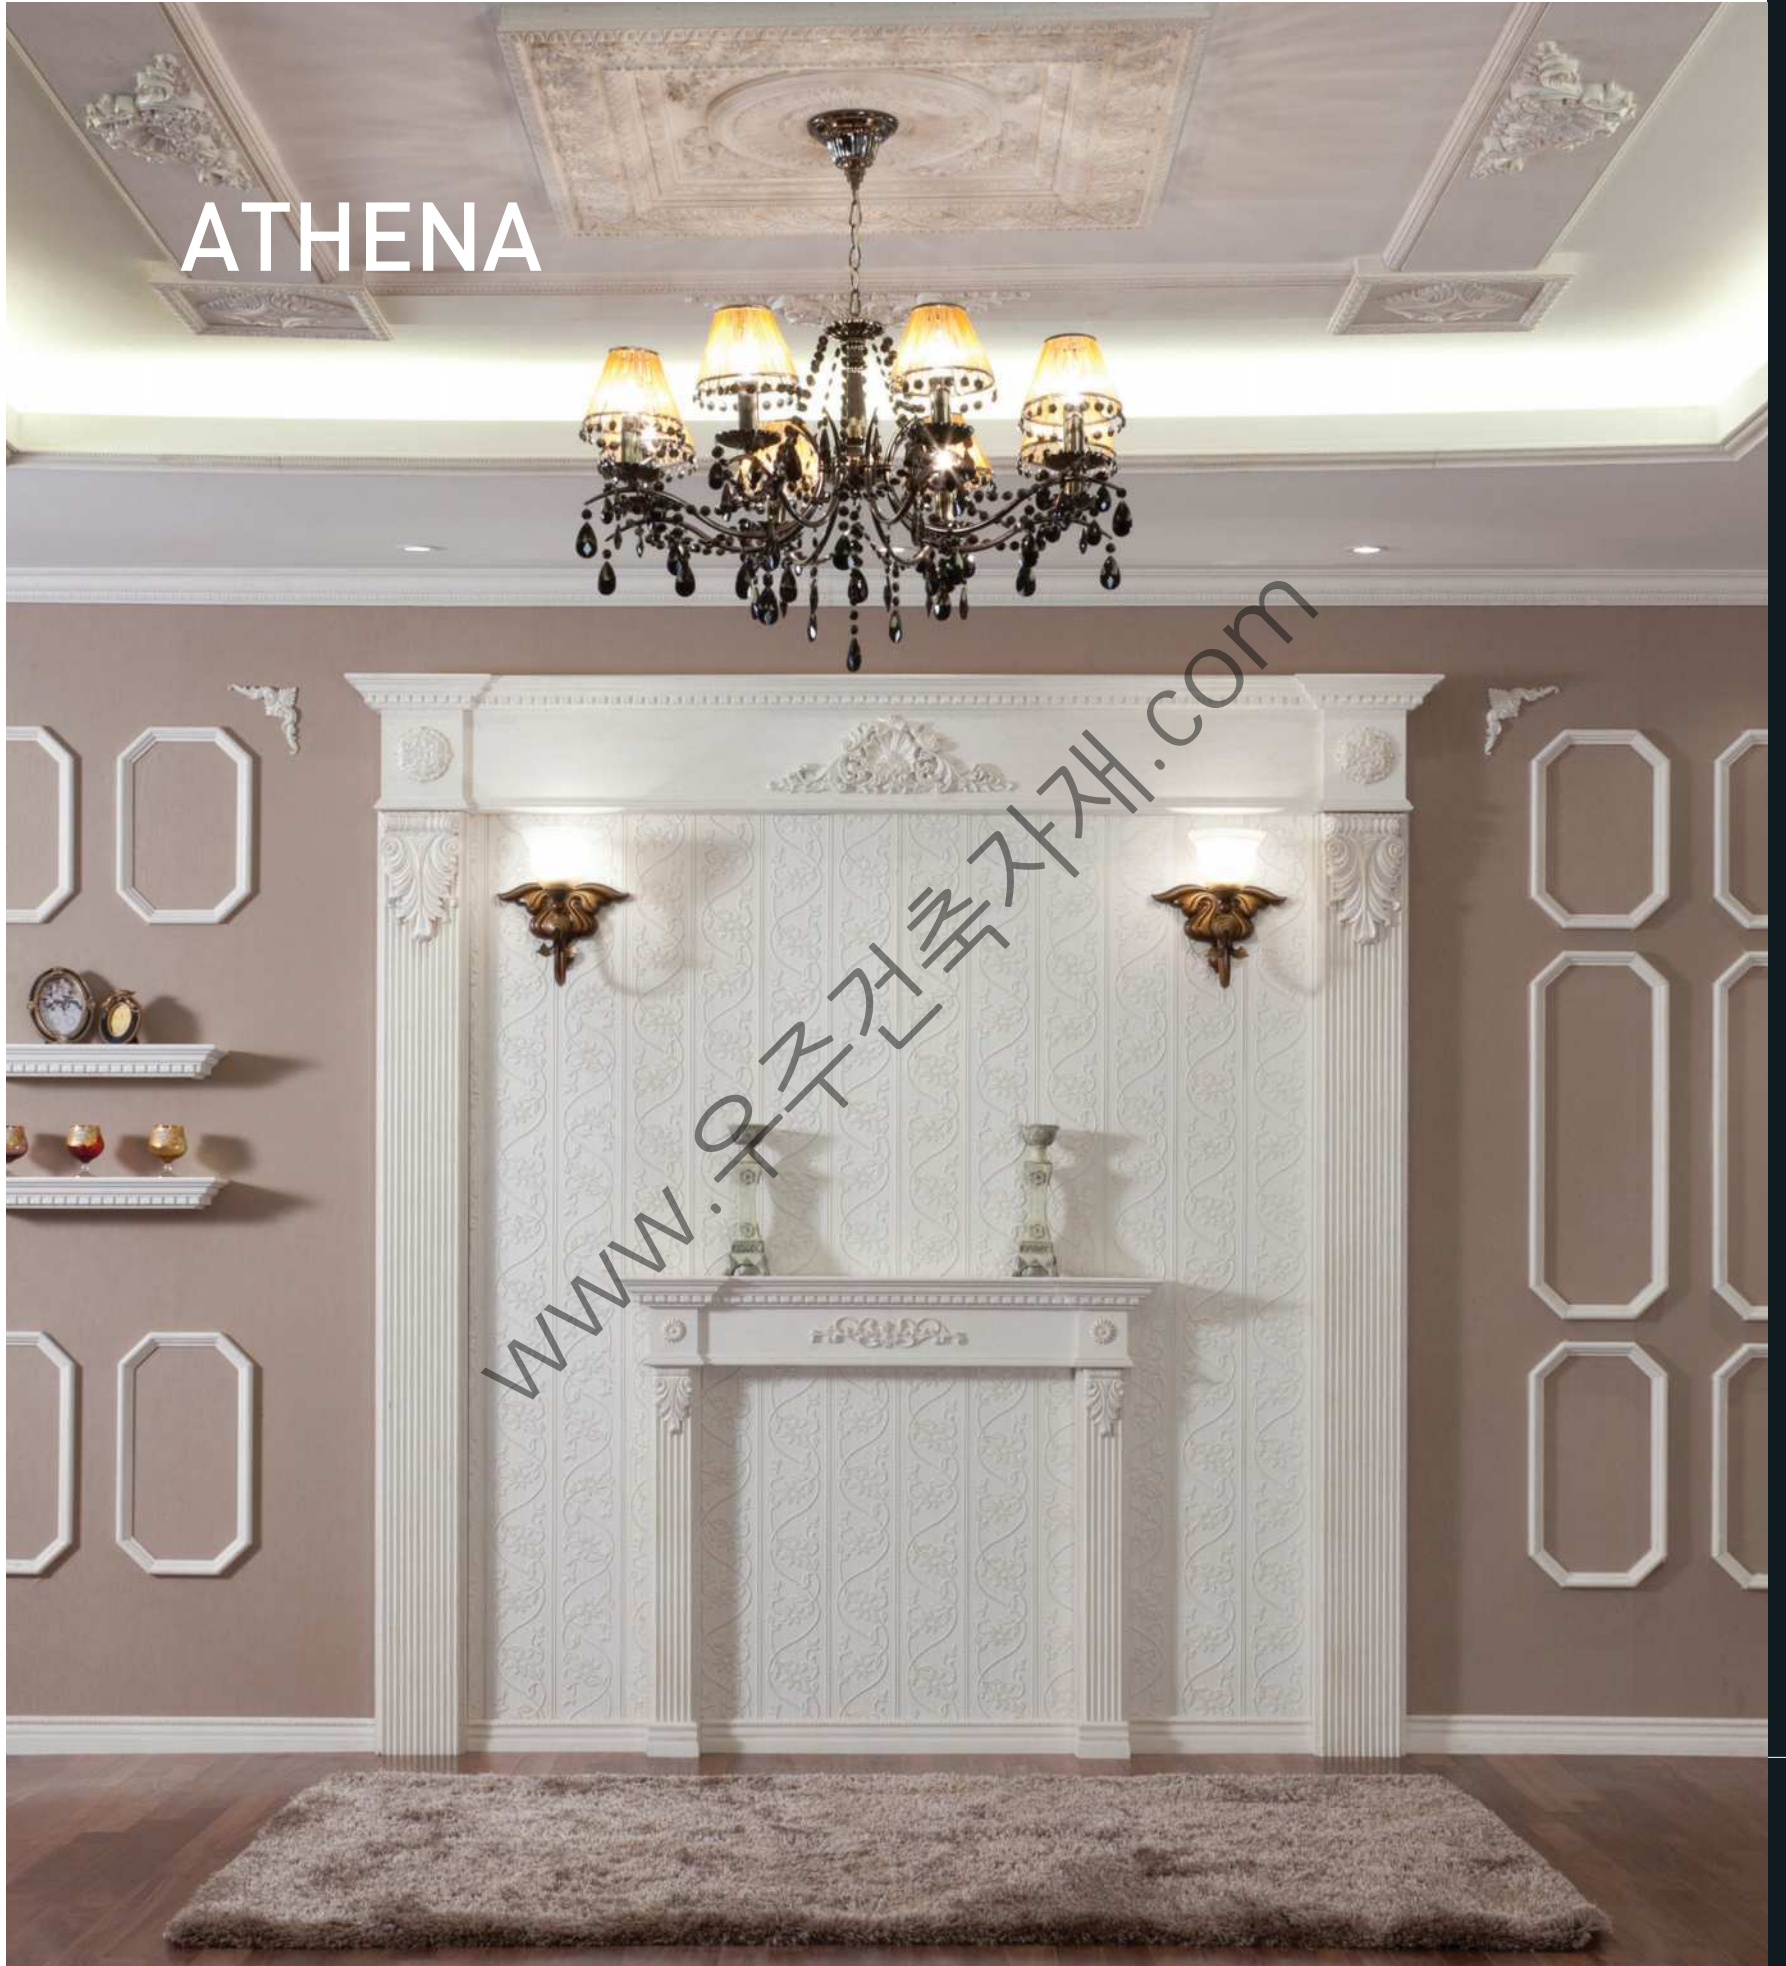

코너프레임
W 320 X H 320 X 70T

등박스프레임
W 2400 X H 290 X 55T

등박스707
SIZE W 3000 X H 3000

PARTHENON
POINT

ATHENA

고급화되고 있는 소비자의 취향에 맞춰 전체적인 아름다운 공간을 만들 수 있는 아테나는 클래식 하면서도 여성적인 형태감과 디테일한 장식적인 부조들을 사용함으로 좀 더 화려하면서도 벽지/ 패브릭/ 조명/ 다양한 생활용품 등과 어우러졌을 때 그 품위가 더욱 드러나는 제품입니다.