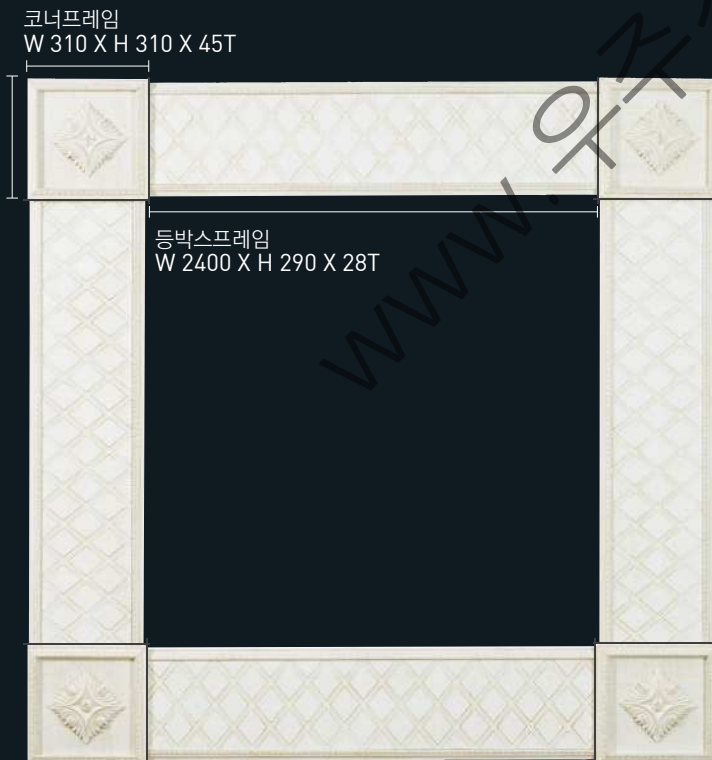

코너프레임
W 310 X H 310 X 45T

등박스프레임
W 2400 X H 290 X 28T

등박스723
SIZE / W 3020 X H 3020
디자인 등록
30-2011-0003671