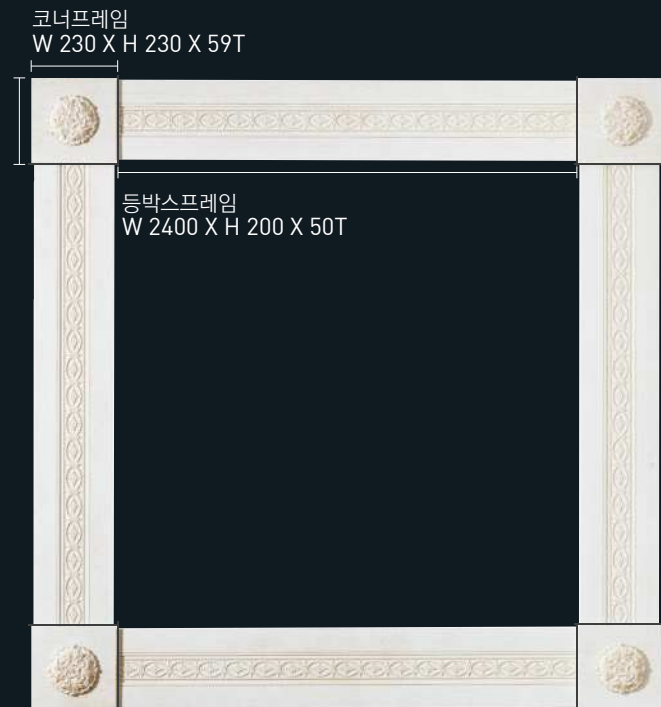

등받이756
SIZE W 870 X H 870 X 36T

등박스

(SIZE 단위/mm)

등받이757
SIZE W 1150 X H 750 X 80T

코너프레임
W 310 X H 310 X 45T

등박스프레임
W 2400 X H 290 X 28T

등박스723
SIZE / W 3020 X H 3020
디자인 등록
30-2011-0003671

코너프레임
W 230 X H 230 X 59T