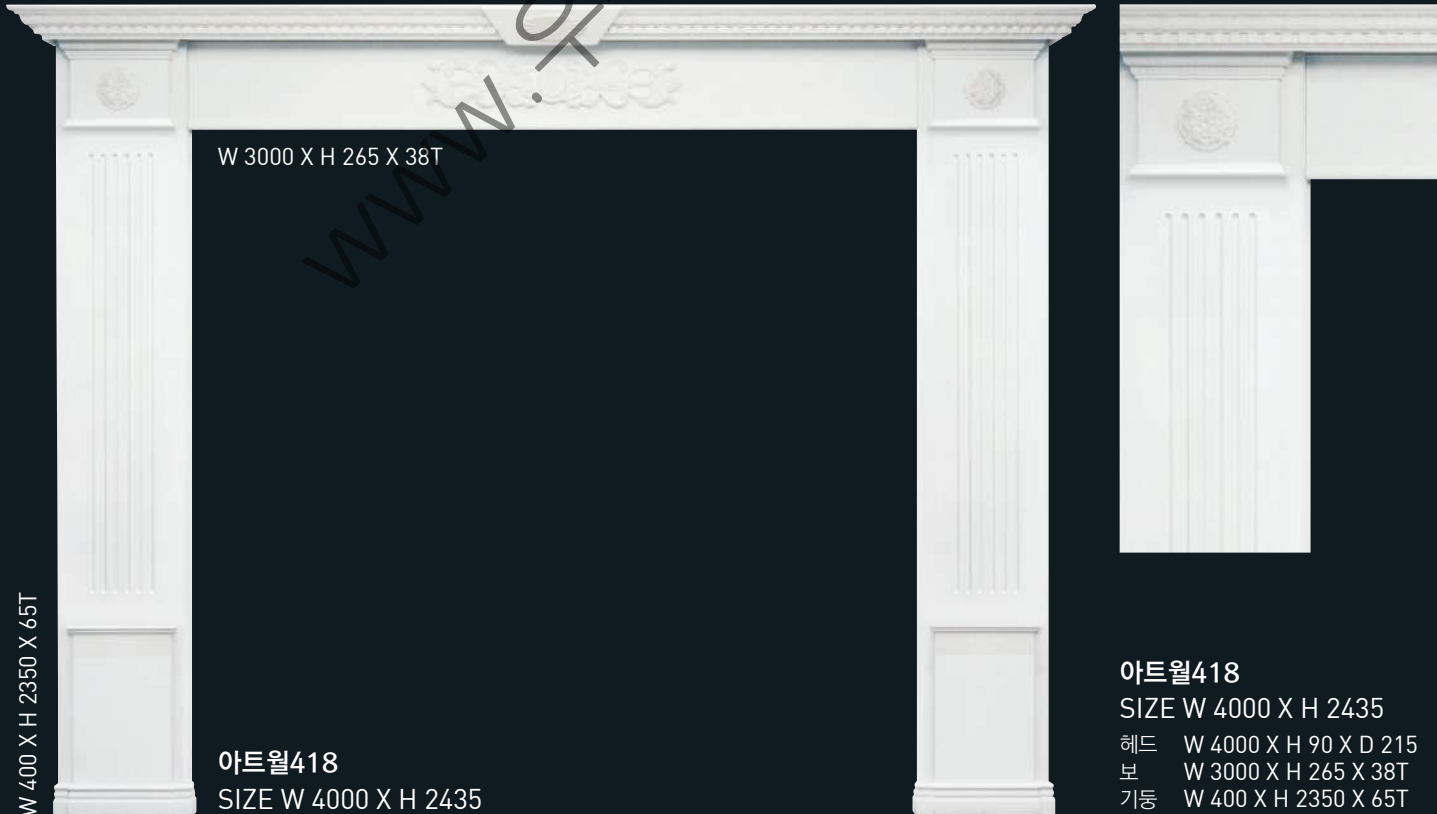

W 3000 X H 265 X 38T

W 400 X H 2350 X 65T

아트월418
SIZE W 4000 X H 2435

아트월418

SIZE W 4000 X H 2435

헤드 W 4000 X H 90 X D 215

보 W 3000 X H 265 X 38T

기둥 W 400 X H 2350 X 65T