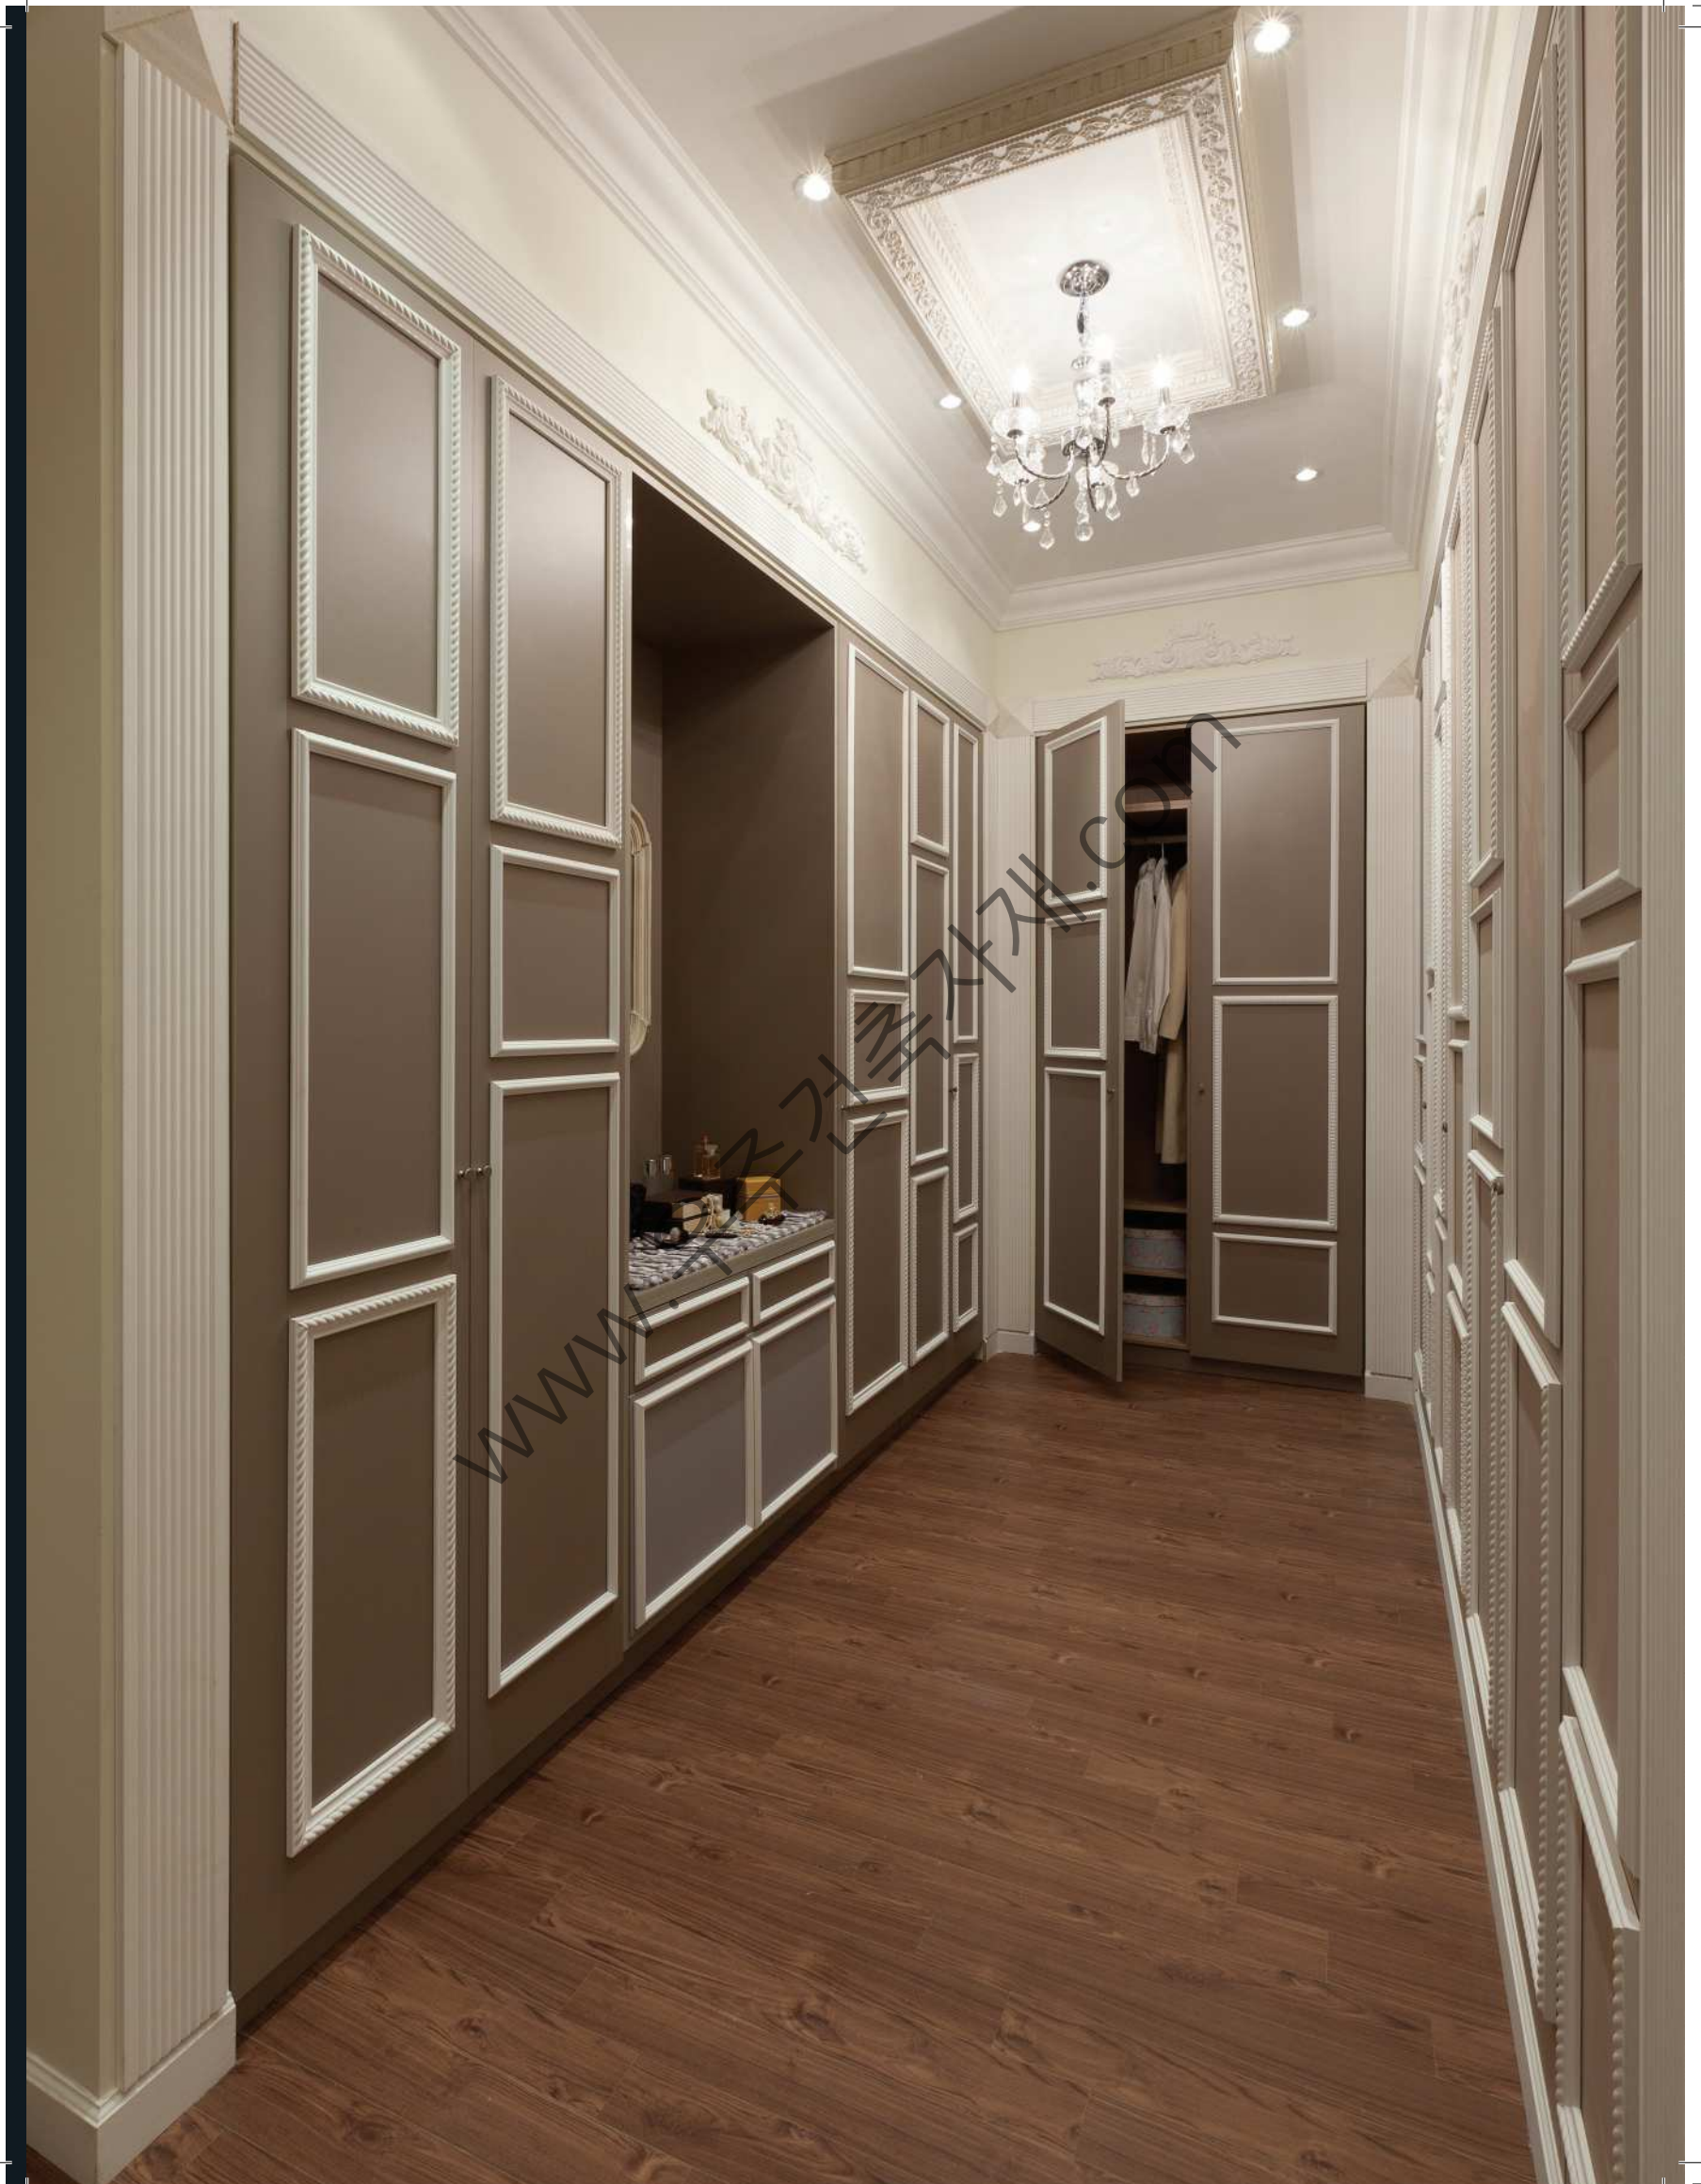

평몰딩120-1 (120X9T)

평몰딩150-1 (150X9T)

평몰딩200-1 (200X9T)

평몰딩250-1 (250X9T)

평몰딩300-1 (300X9T)

예가 화이트 월시스템 이미지월 701

예가 화이트 월시스템 이미지월 419 / 선반 737

예가 화이트 월시스템 콘솔 731 / 뮤즈2 (거울)