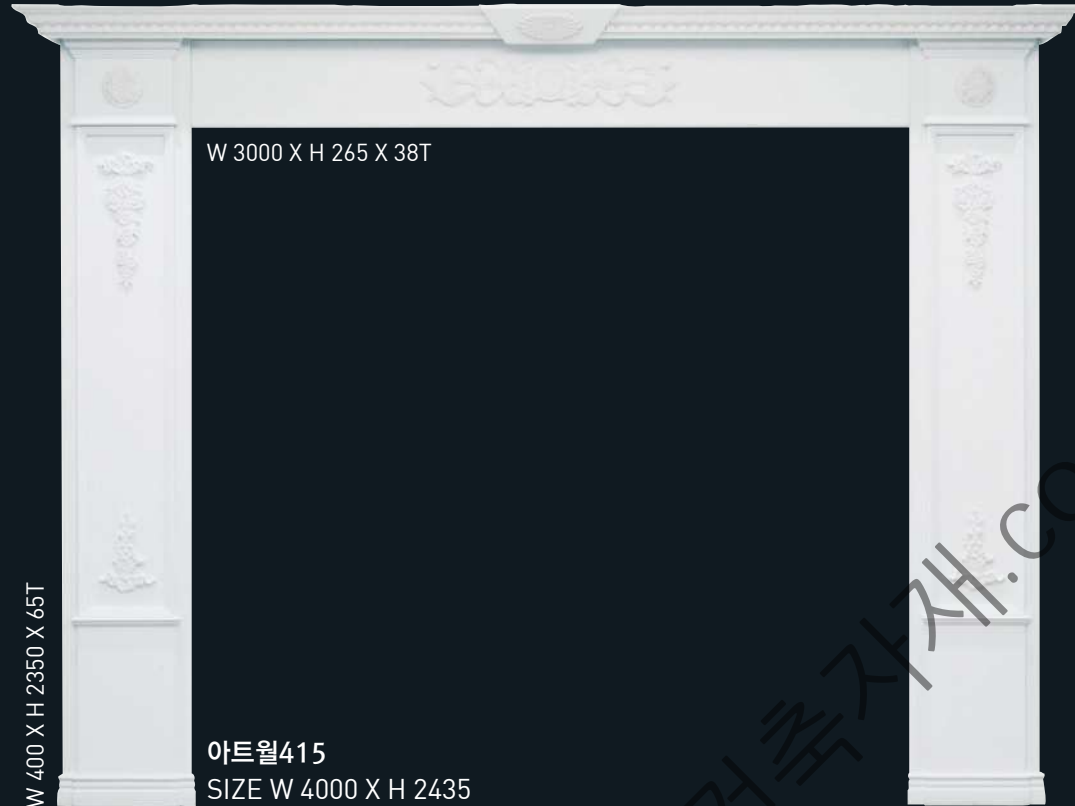

아트월 415/ 416

(SIZE 단위/mm)

W 4000 X H 90 X D 215

W 3000 X H 265 X 38T

W 400 X H 2350 X 65T

아트월415
SIZE W 4000 X H 2435