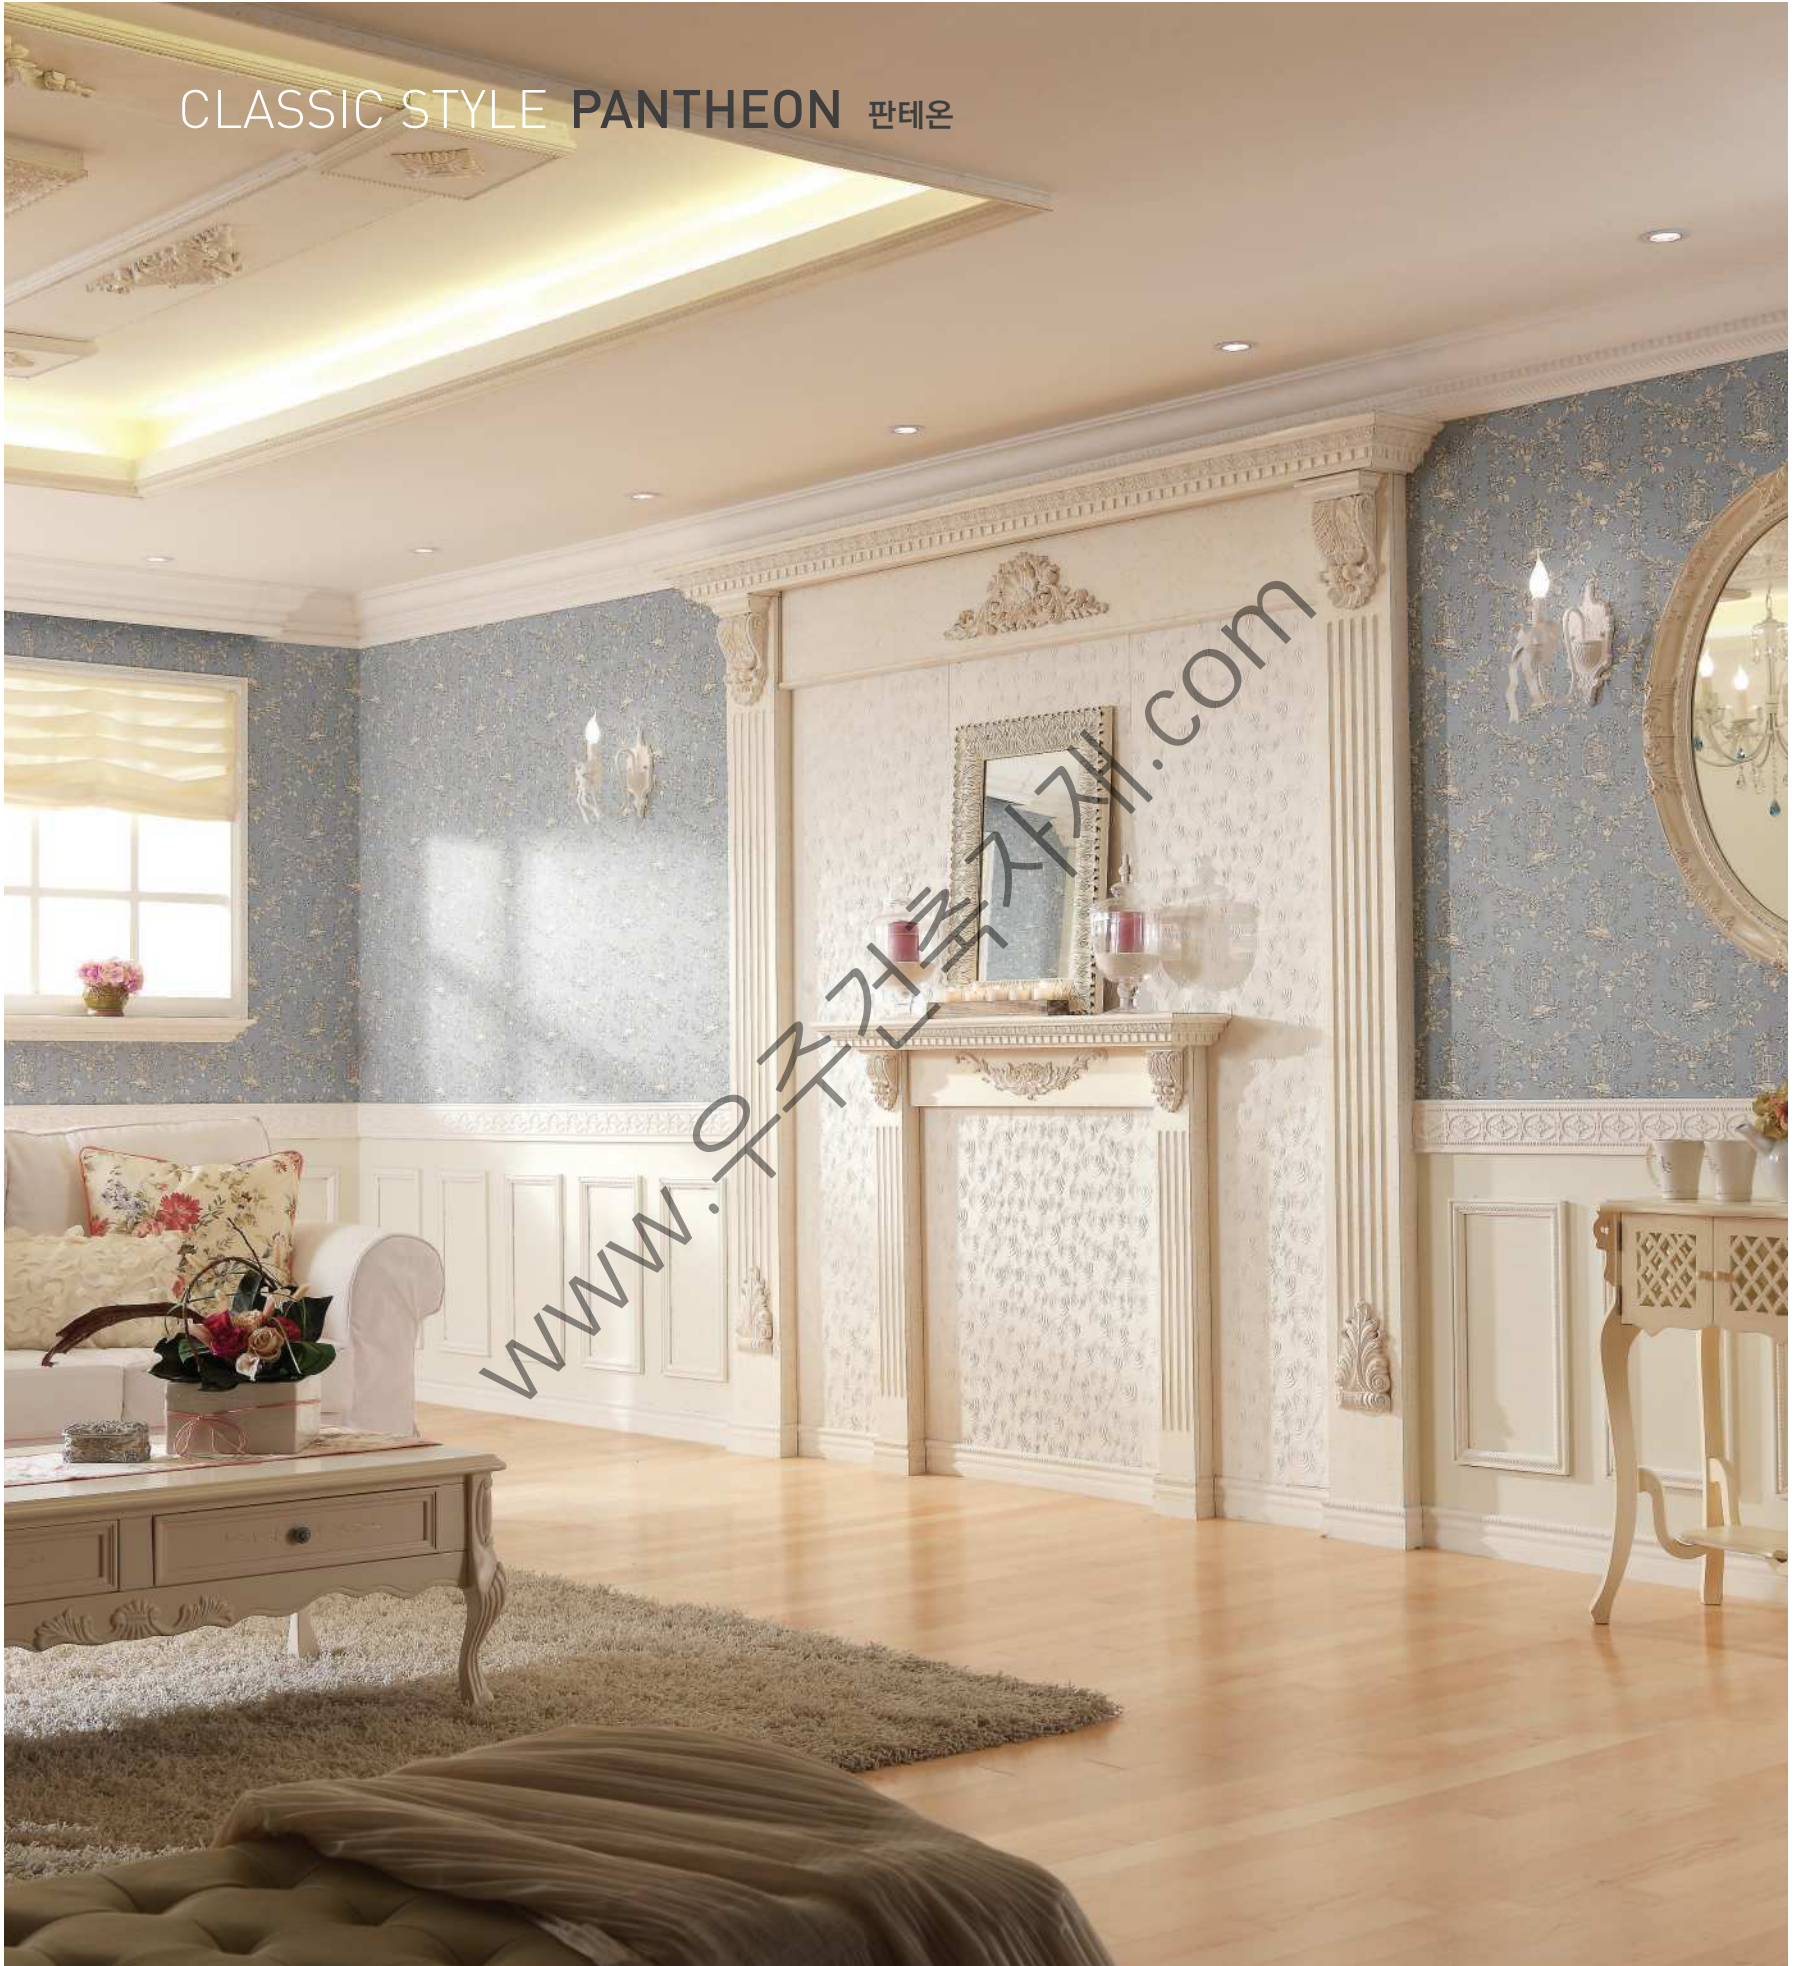

예가 화이트 월시스템 아트월 415

예가 화이트 월시스템 아트월 415

예가 화이트 월시스템 등박스 707 (부조 변경)

예가 화이트 월시스템 이미지월 420 변형

YEGA SHOWROOM

예가 화이트 월시스템
CLASSIC STYLE

PANTHEON 판테온

CLASSIC STYLE PANTHEON 판테온