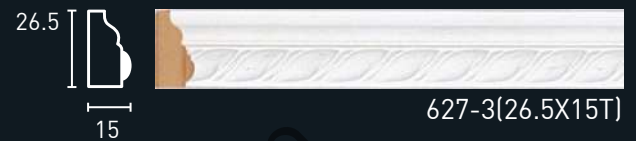

문선몰딩

루바몰딩

허리몰딩

걸레받이몰딩

데코몰딩

코너몰딩

평판 40-3(40X9T)

평판 60-3(60X9T)