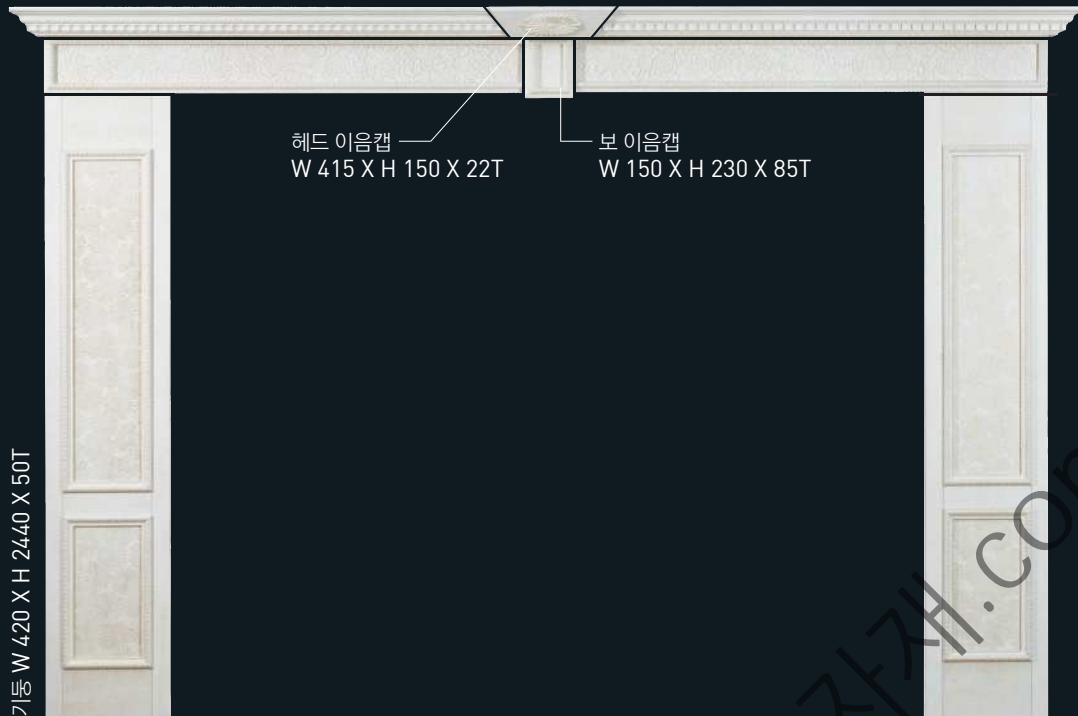

등박스711
SIZE W 3040 X H 3040
디자인 등록
30-2011-0003668

PARTHENON
POINT

APOLLON

거실공간의 열린 공간으로 대형 평수에 어울리는 아폴론은 기둥 부분이 강조되어 다양한 조명 시스템과도 어울려 색다른 공간 창출이 가능합니다.

헤드 W 4000 X D 215 X H 90

상부
W 2000 X H 220 X 65T

아트월716
SIZE W 2400 ~ 4000 X H 2700