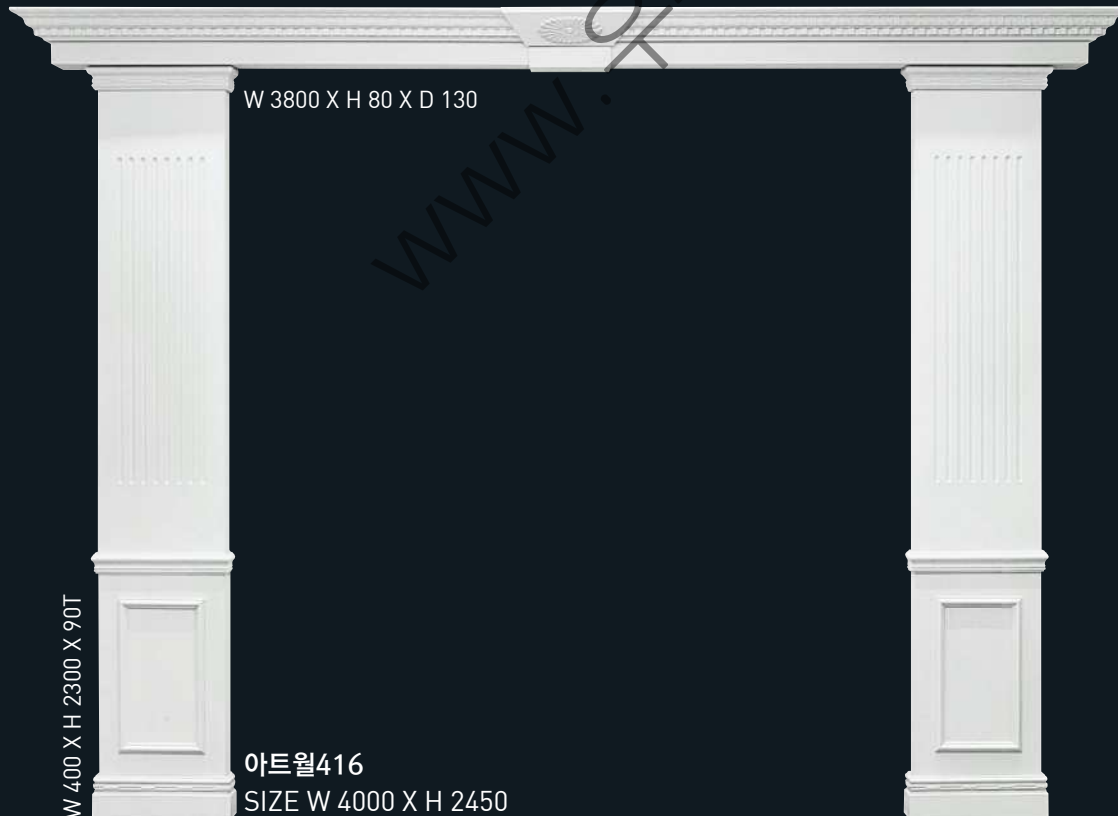

아트월415
SIZE W 4000 X H 2435
헤드 W 4000 X H 90 X D 215
보 W 3000 X H 265 X 38T
기둥 W 400 X H 2350 X 65T

W 4000 X H 90 X D 230T

W 3800 X H 80 X D 130

W 400 X H 2300 X 90T

아트월416
SIZE W 4000 X H 2450