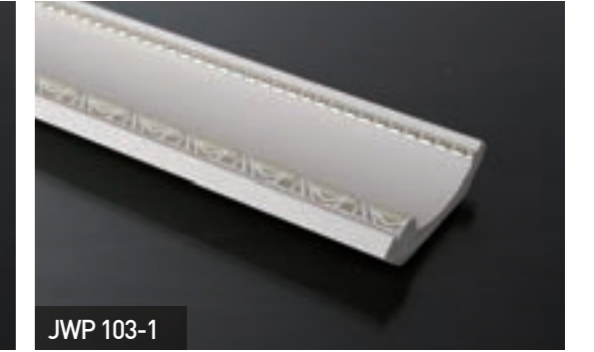

30X30

30X30

BATH CEILING | 이중판

www.우주건축소재.com

BEYOND ELEGANCE
AND ARTISTRY - JUNGWOO

INTERIOR MOULDING | 인테리어 몰딩

JWP 101-1

JWP 102-1