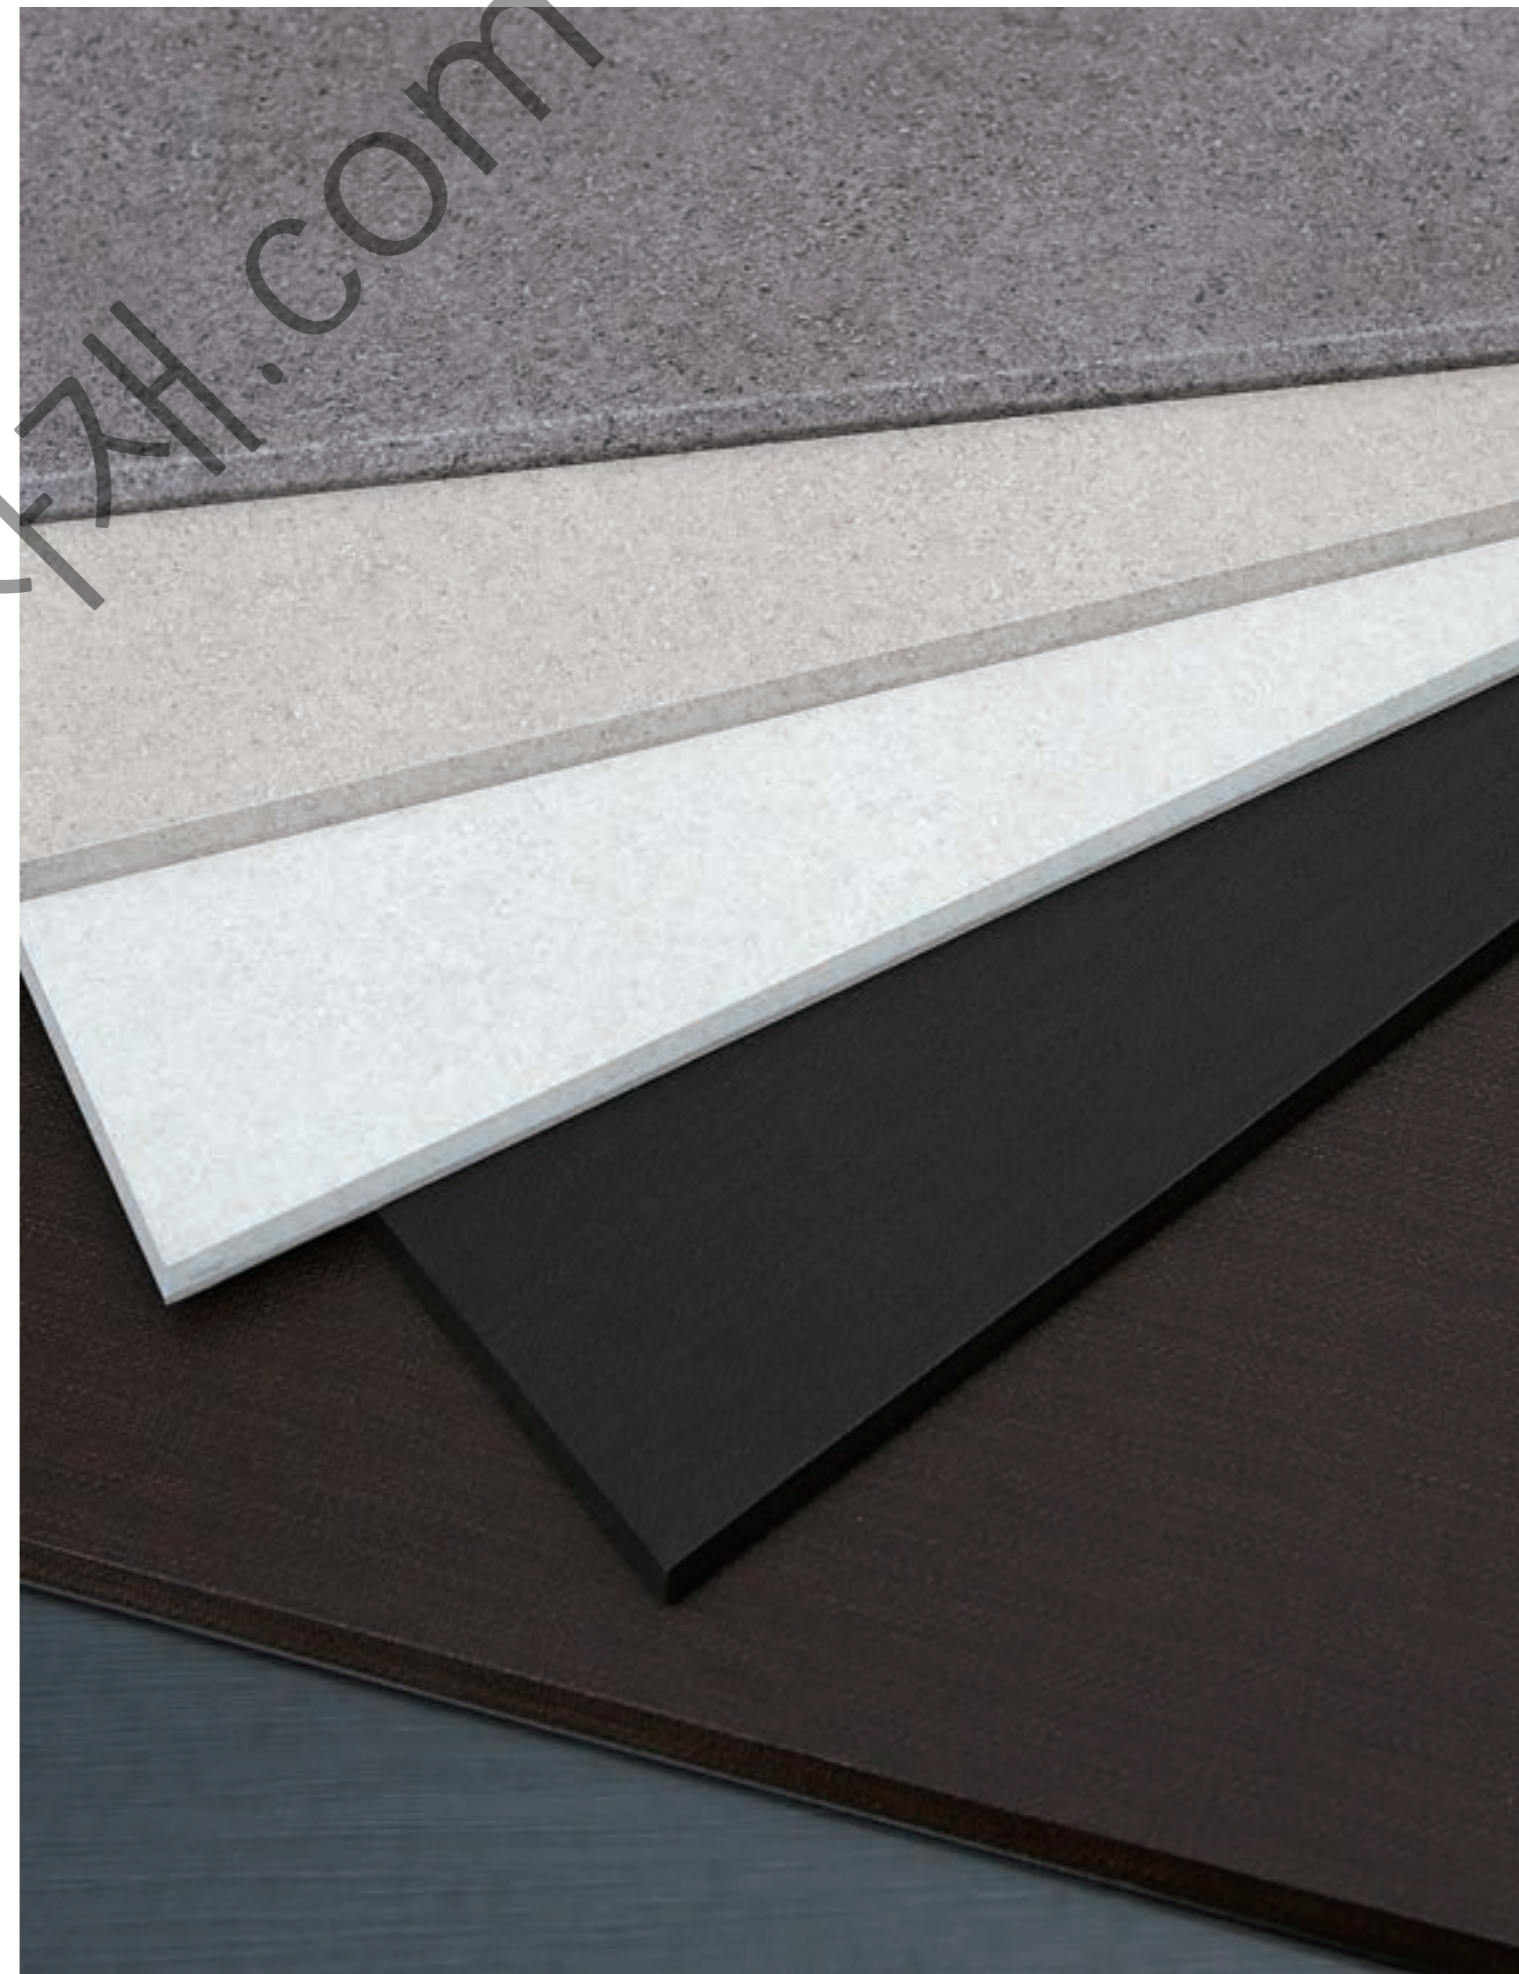

ART WALL & LIGHT BOX | 아트월 & 등박스

집안의 고급스러운 분위기와 품격을 높이는 정우 아트월로
격조높은 공간을 창출해 드립니다.

BEYOND ELEGANCE
AND ARTISTRY - JUNGWOO

INTERIOR PANELS | 인테리어 판넬

DOOR

DOOR FRAME
HARDWARE

GLASS DOOR

MOULDING