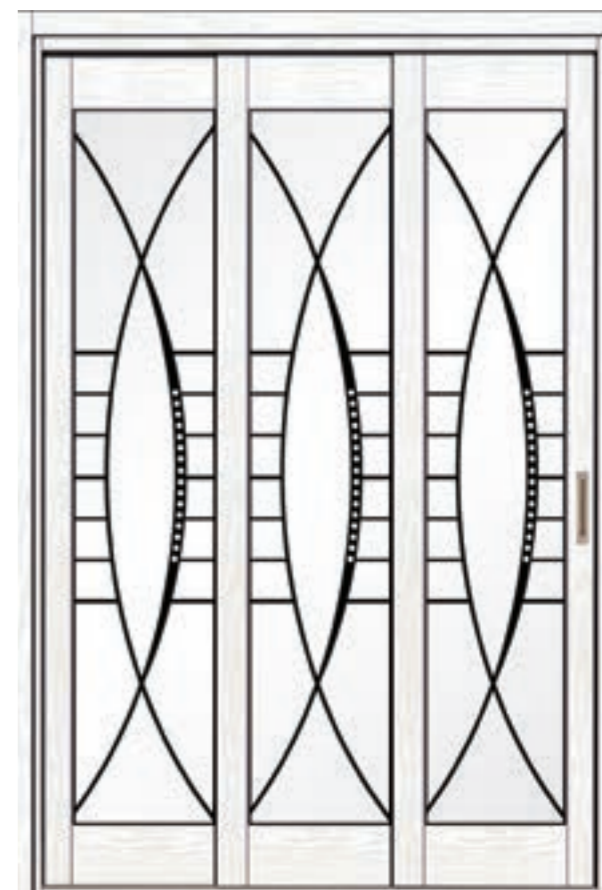

BEYOND ELEGANCE
AND ARTISTRY - JUNGWOO

WOOD FORGING | 단조

사치스럽지 않으면서 고급스러움을 자아내는 단조는 고급자재를 사용하여 제작하며, 숙련된 장인의 도장으로 최고의 품질을 자부할 수 있는 단조 유리제품입니다.

디자인 등록

JW-682

DOOR

DOOR FRAME
HARDWARE

GLASS DOOR

MOULDING

ART WALL
LIGHT BOX

PANELS

JUNGWOO

BEST COLLECTION

092 • 093