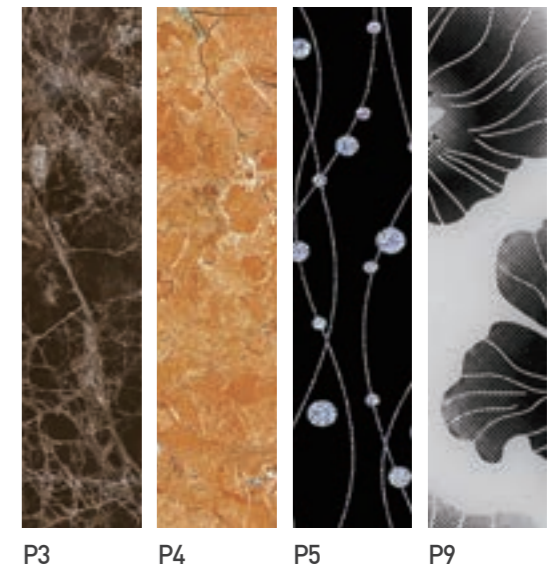

032 • 033

BEYOND ELEGANCE
AND ARTISTRY - JUNGWOO

ABS DOOR | 포인트 도어 (유리)

A ABS DOOR

유리 포인트

P3

P4

P5