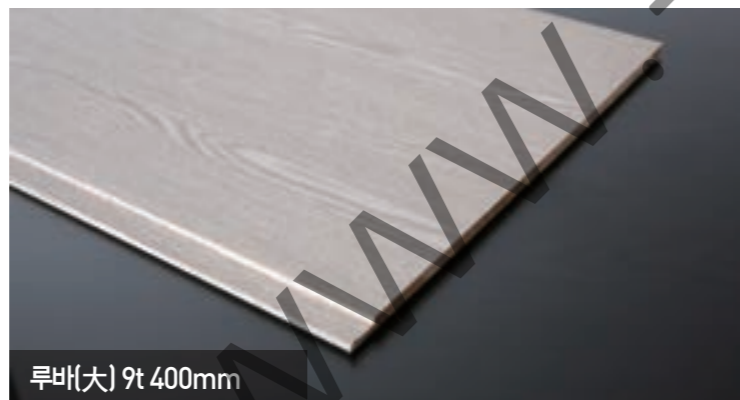

루바(大) 9t 400mm