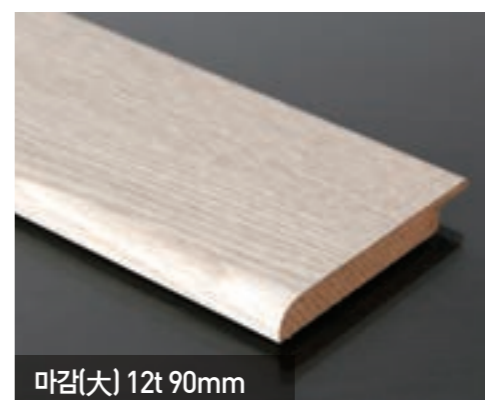

강화마루 18t 70mm

강화마루 15t 70mm

강화마루 15t 80mm

마감 몰딩

마감(小) 15t 45mm

마감(大) 12t 90mm

직각마감(中) 12t 80mm

MDF MOULDING | 몰딩