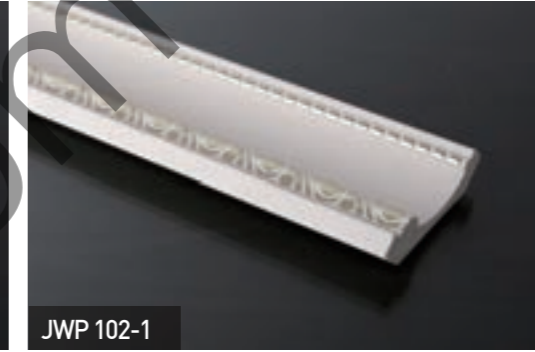

30X30

30X30

BATH CEILING | 이중판

www.우주건축소재.com

BEYOND ELEGANCE
AND ARTISTRY - JUNGWOO

INTERIOR MOULDING | 인테리어 몰딩

JWP 101-1

JWP 102-1