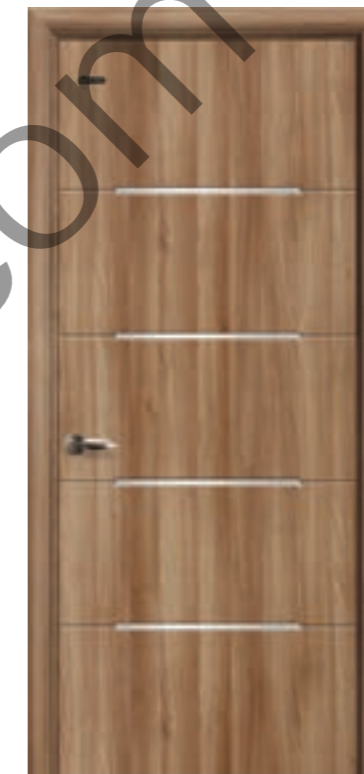

BEYOND ELEGANCE
AND ARTISTRY - JUNGWOO

JW-115

DOOR

DOOR FRAME
HARDWARE

GLASS DOOR

MOULDING

ART WALL
LIGHT BOX

PANELS

JUNGWOO

BEST COLLECTION

010 • 011