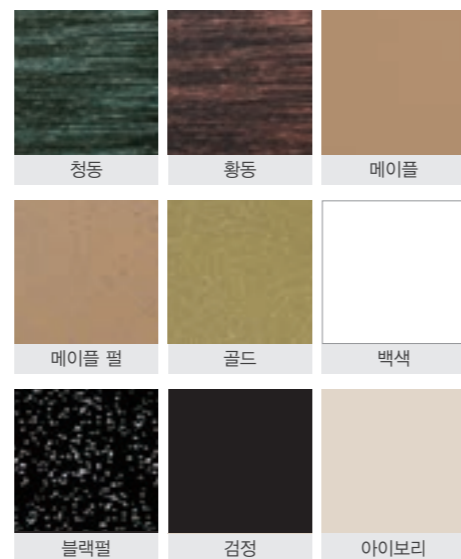

PANELS

JUNGWOO

BEST COLLECTION

088 · 089

BEYOND ELEGANCE
AND ARTISTRY - JUNGWOO

WOOD FORGING | 칼라 단조

사치스럽지 않으면서 고급스러움을 자아내는 단조는 고급자재를 사용하여 제작하며, 숙련된 장인의 도장으로 최고의 품질을 자부할 수 있는 단조 유리제품입니다.

JW-679