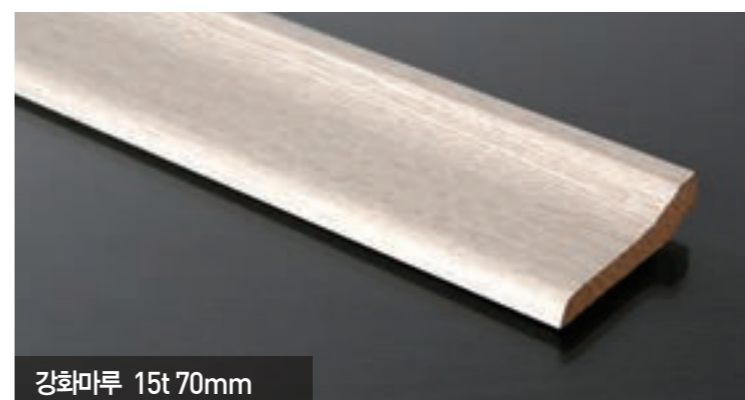

90-1 9t 90mm

강화마루 15t 80mm

강화마루 15t 70mm