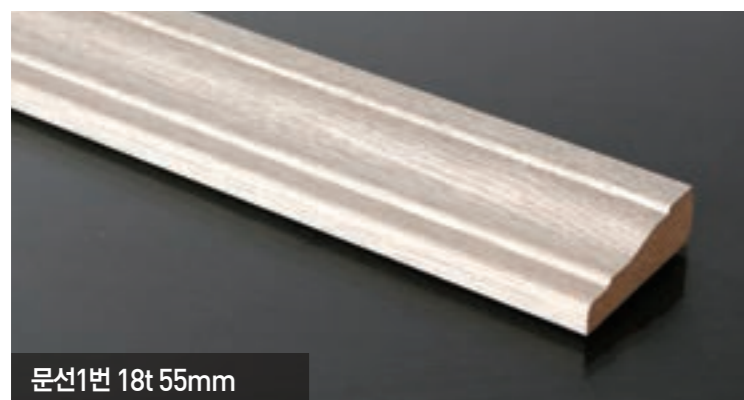

MDF MOULDING | 몰딩

계단 몰딩

2계단 12t 60mm

직3계단(小) 15t 45mm

직3계단(大) 15t 70mm

직4계단 25t 70mm

문선 몰딩

문선1번 18t 55mm