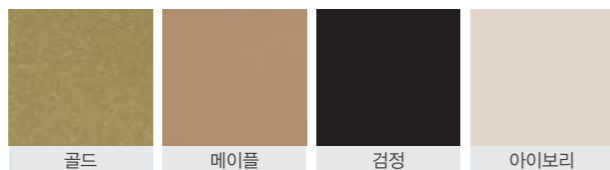

BEYOND ELEGANCE
AND ARTISTRY - JUNGWOO

WOOD FORGING | 베벨드 고시 단조

사치스럽지 않으면서 고급스러움을 자아내는 단조는 고급자재를 사용하여 제작하며, 숙련된 장인의 도장으로 최고의 품질을 자부할 수 있는 단조 유리제품입니다.

JW-677

베벨드 고시단조

JW-678

DOOR

DOOR FRAME
HARDWARE

GLASS DOOR

MOULDING

ART WALL
LIGHT BOX

PANELS

JUNGWOO

BEST COLLECTION

088 · 089