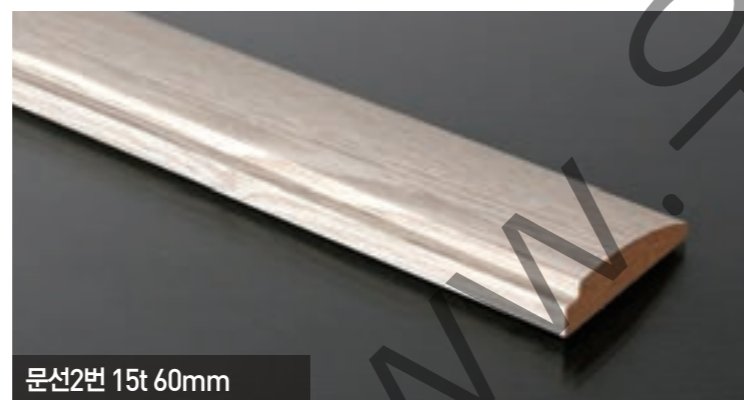

MDF MOULDING | 몰딩

계단 몰딩

2계단 12t 60mm

직3계단(小) 15t 45mm

직3계단(大) 15t 70mm

직4계단 25t 70mm

문선 몰딩

문선1번 18t 55mm