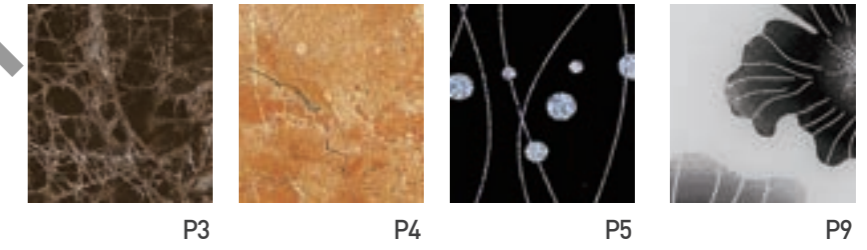

BEST COLLECTION

040 • 041

BEYOND ELEGANCE
AND ARTISTRY - JUNGWOO

ABS DOOR | 포인트 도어 (유리)

A ABS DOOR

유리 포인트

P3

P4