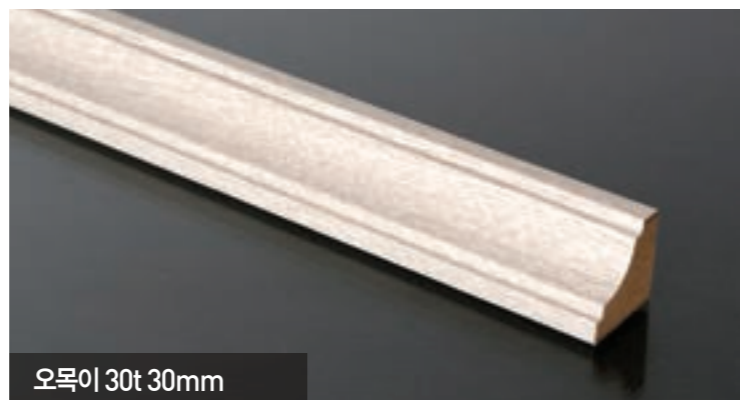

⊕ 오목이

오목이 30t 30mm