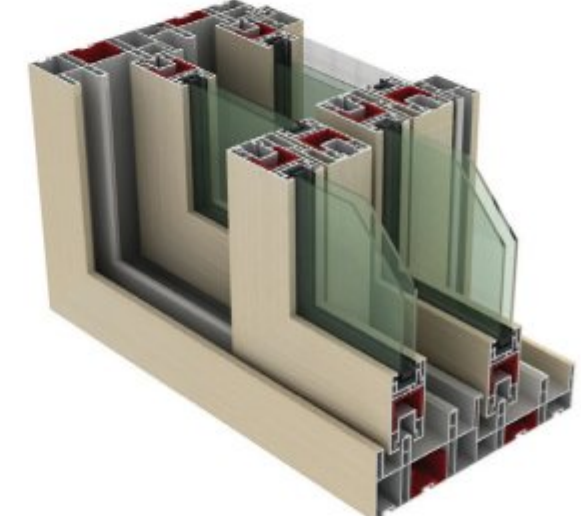

용도

- 빌라, 주택 전용SLIDING창

186mm 소형이중창 | 186mm System

- 특징**
- 구조적인 안정감(감싸는 구조)
 - 개폐력 향상 및 창틀레일 내마모성 증대
 - 창틀 BENDING 및 용접강도 증대
 - 방충망 강도 향상 및 손잡이 구조형성
 - 외부 COLOR 선택이 자유로움

용도

- 빌라, 주택 전용SLIDING창

해안창 단창 Coastal System

- 특징**
- 계단형 창틀 구조 형성으로 수밀 성능이 우수하며, 누수의 우려가 적음
 - 창틀 중앙부위 모헤어 삽입 구조 형성으로 기밀성능 향상
 - 창작수평, 수직조절용이(조절용 호차)
 - 개폐력 향상 및 창틀레일 내마모성 증대

용도

- 해안가, 빌라, 아파트의 대형 단창

해안창 이중창 Coastal Double Window

- 특징**
- 계단형 창틀 구조 형성으로 수밀 성능이 우수하며, 누수의 우려가 적음
 - 창틀 중앙부위 모헤어 삽입 구조 형성으로 기밀성능 향상
 - 창작수평, 수직조절용이(조절용 호차)
 - 개폐력 향상 및 창틀레일 내마모성 증대