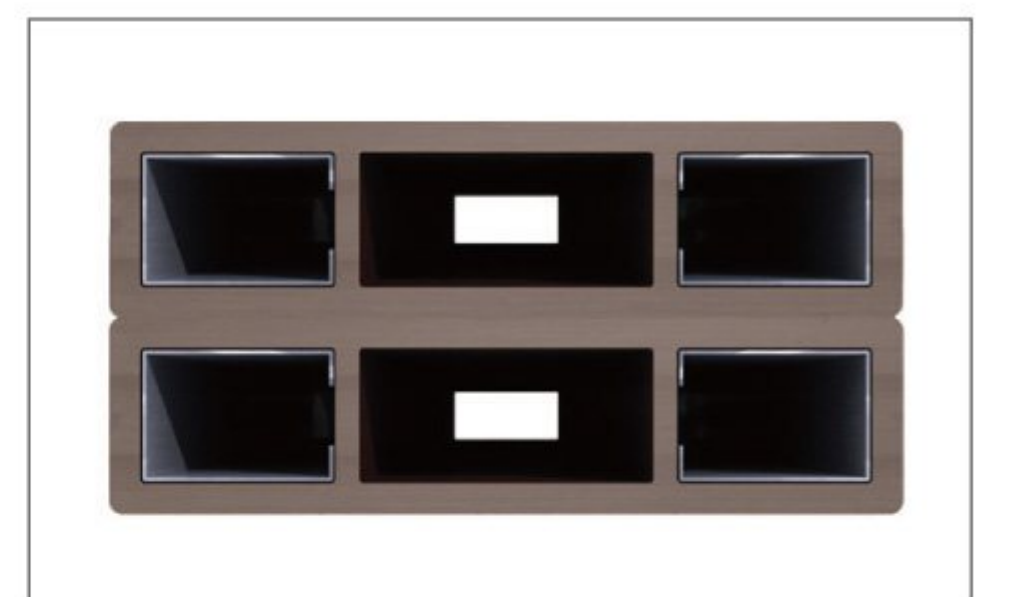

도어 클로저

PVC 3연동 중문 하드웨어(수동)

PVC 자동 센서 PVC 반자동 터치 스위치

SPC 루버 / SPC Louver

200×100L

200×100RL

100×100L

120×50L