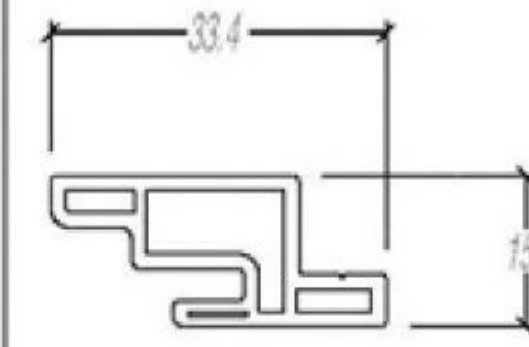

SPACE WALL은 2가지 피치타입이 있어 진열 상품에 따라 효과적으로 선택하실 수 있습니다.
다양한 TYPE으로 높은 수준의 인테리어를 표현하십시오.

A Type - 3인치 / 3 Inch

B Type - 2인치 / 2 Inch

상부 · 하부 마감재 / Finisher

SPACE WALL의 결합도

판넬을 위에서 아래로 끼워 수평이 되도록 조정한 후 홈을 잘 맞추어 시공합니다.
※ 연결 부위는 전혀 보이지 않습니다.

SPACE WALL의 구조도 / Structure

- TOP커버
  TOP커버는 손으로 밀어 넣거나 나무 받침을 하고 가볍게 밀어 넣으면 됩니다.

- 베이스커버
  베이스커버는 나사를 사용하여 고정하면 됩니다.