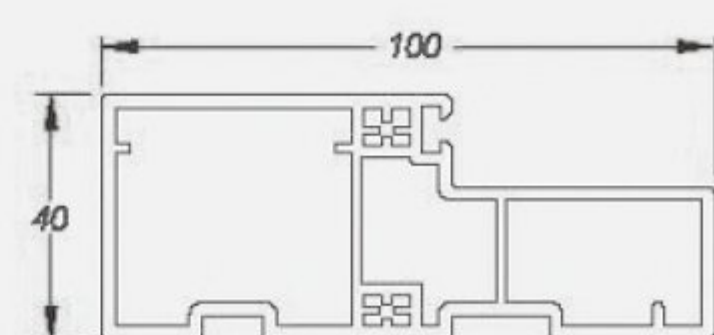

Section of Smart Sash

Smart Sash

패널전용창
(Panel)
50T, 75T, 100T

프로젝트창
Project Window

수출용
Export

기타부속류
(AUXILIARY)

심플도어
Simple Door

B/F-100D