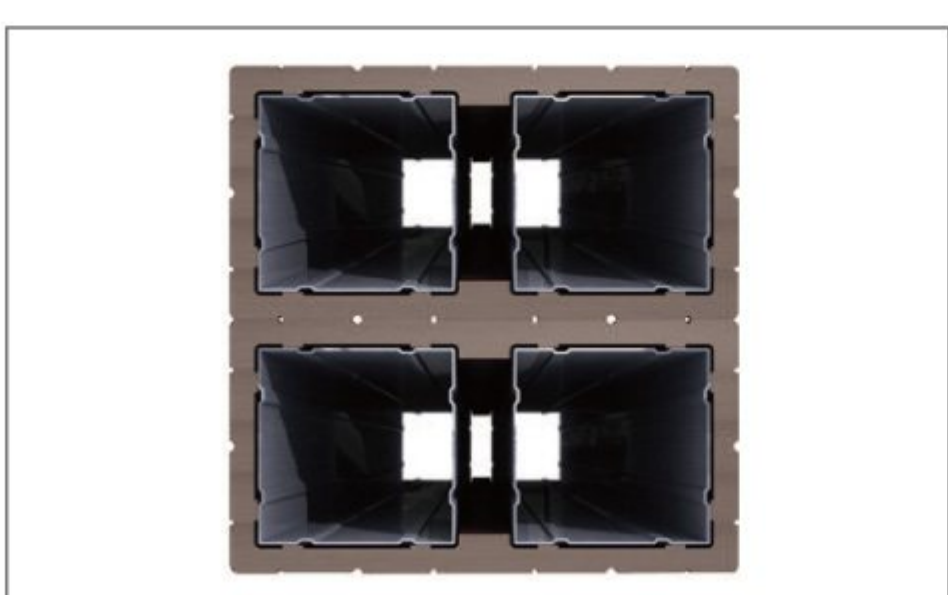

SPC 루버 / SPC Louver

200×200L