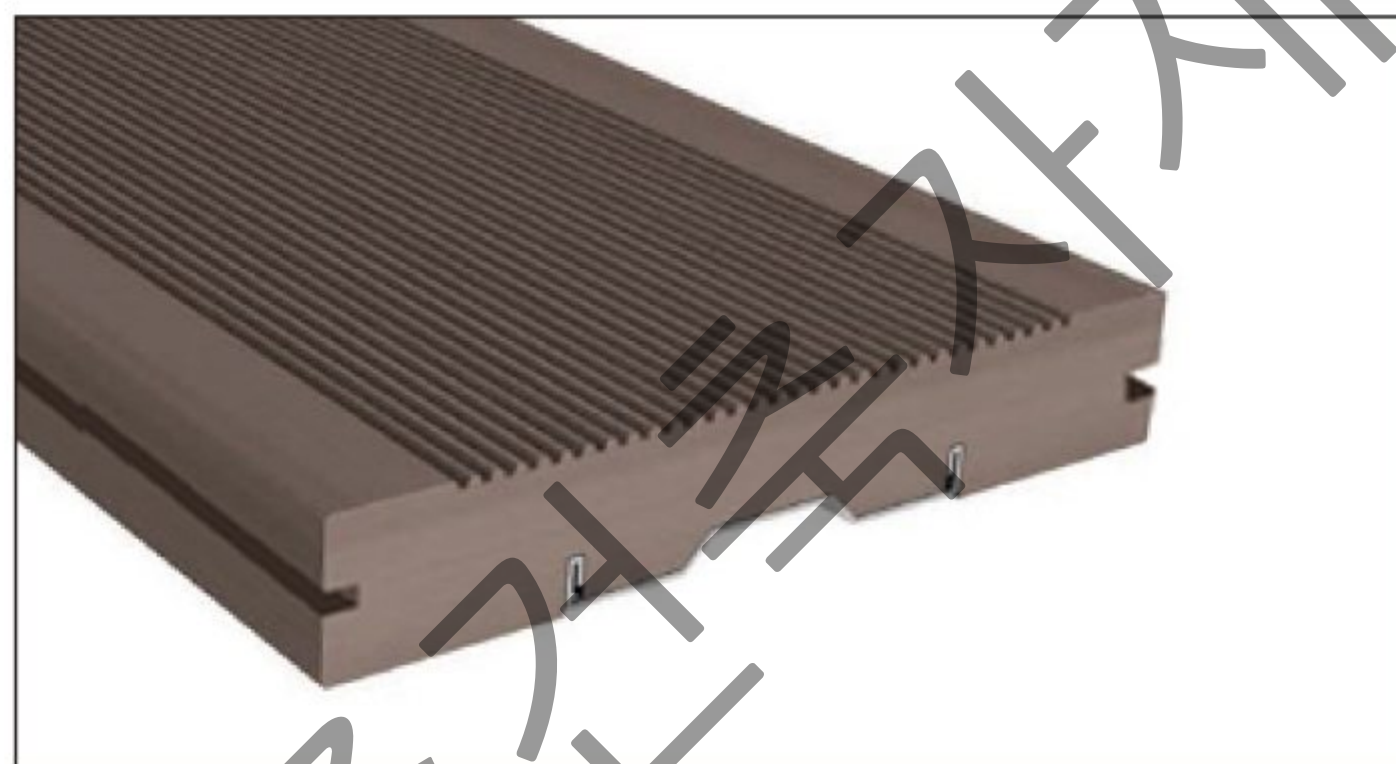

W-SPC 데크 / W-SPC Deck

150×25S

W-SPC 데크 부자재 / W-SPC Deck Accessories