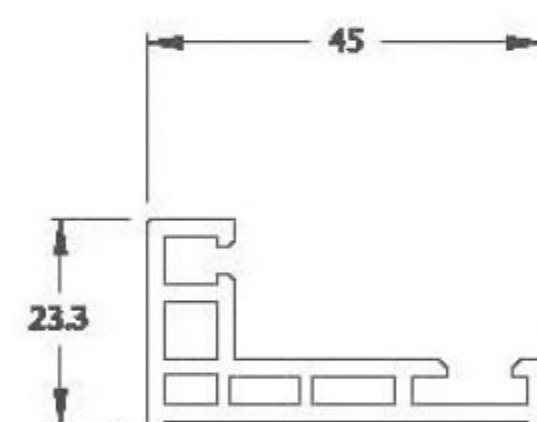

Section of Smart Sash

Smart Sash

패널전용창
(Panel)
50T, 75T, 100T

프로젝트창
Project Window

수출용
Export

기타부속류
(AUXILIARY)

P/F-45S

심플도어
Simple Door