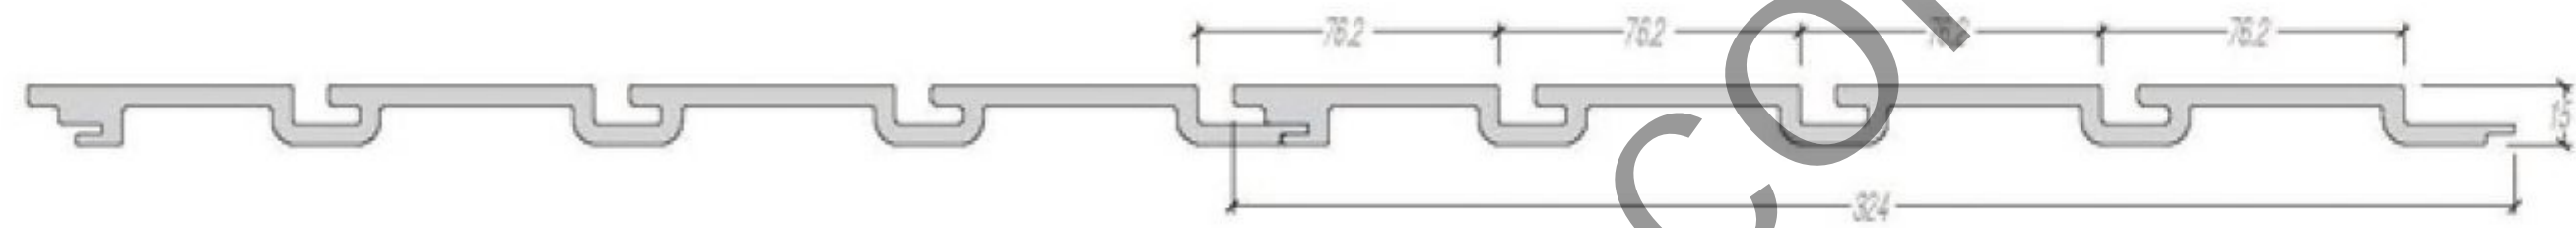

SPACE WALL은 2가지 피치타입이 있어 진열 상품에 따라 효과적으로 선택하실 수 있습니다.
다양한 TYPE으로 높은 수준의 인테리어를 표현하십시오.

A Type - 3인치 / 3 Inch

스페이스월 3인치-A

스페이스월 3인치-B

스페이스월 3인치-C

B Type - 2인치 / 2 Inch

스페이스월 2인치

상부 · 하부 마감재 / Finisher