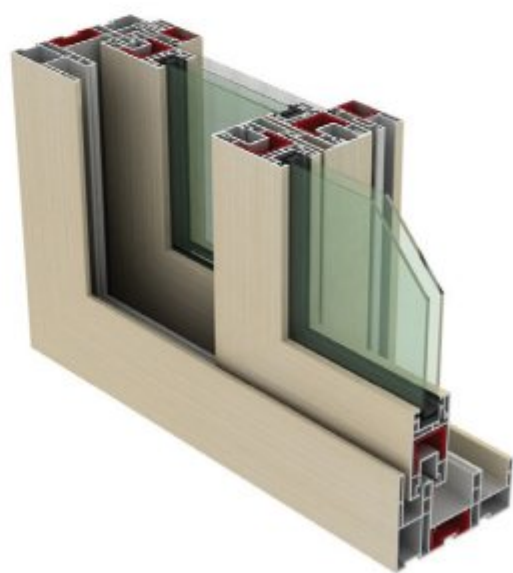

용도

- 빌라, 주택 전용SLIDING창

186mm 소형이중창 | 186mm System

- 특징**
- 구조적인 안정감(감싸는 구조)
 - 개폐력 향상 및 창틀레일 내마모성 증대
 - 창틀 BENDING 및 용접강도 증대
 - 방충망 강도 향상 및 손잡이 구조형성
 - 외부 COLOR 선택이 자유로움

용도

- 빌라, 주택 전용SLIDING창

해안창 단창 Coastal System

- 특징**
- 계단형 창틀 구조 형성으로 수밀 성능이 우수하며, 누수의 우려가 적음
 - 창틀 중앙부위 모헤어 삽입 구조 형성으로 기밀성능 향상
 - 창작수평, 수직조절용이(조절용 호차)
 - 개폐력 향상 및 창틀레일 내마모성 증대

용도

- 해안가, 빌라, 아파트의 대형 단창

해안창 이중창 Coastal Double Window

- 특징**
- 계단형 창틀 구조 형성으로 수밀 성능이 우수하며, 누수의 우려가 적음
 - 창틀 중앙부위 모헤어 삽입 구조 형성으로 기밀성능 향상
 - 창작수평, 수직조절용이(조절용 호차)
 - 개폐력 향상 및 창틀레일 내마모성 증대