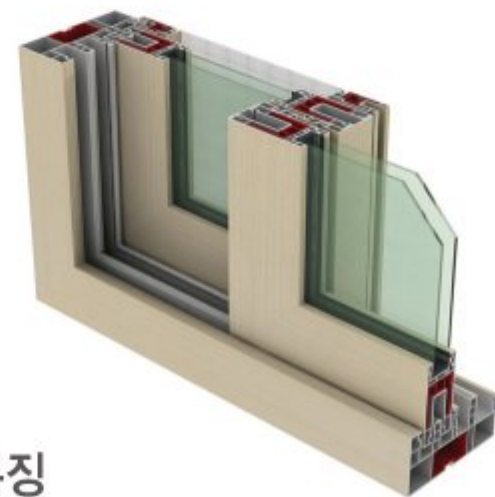

140mm발코니 단창 | 140mm Balcony System

1. **특징**
2. 다양한 컬러시트 전용으로 독창적인 거실분위기 연출
   - 방충망 강도 향상 및 손잡이 구조 형성
   - 창작수평, 수직조절 용이(조절용 호차)
   - 감싸는 구조로 외관이 미려하고, 외부 컬러선택이 자유로움
   - 개폐력 향상 및 창틀레일 내마모성 증대
3. **용도**
4. 고급주택, 아파트, 빌라, 주택 등의 발코니 전용창
   - 개폐력 향상 및 창틀레일 내마모성 증대