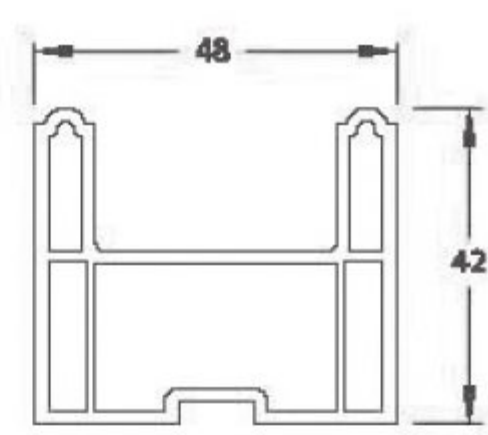

Section of Smart Sash

Smart Sash

패널전용창
(Panel)
50T, 75T, 100T

프로젝트창
Project Window

수출용
Export

F/S-48

기타부속류
(AUXILIARY)

심플도어
Simple Door