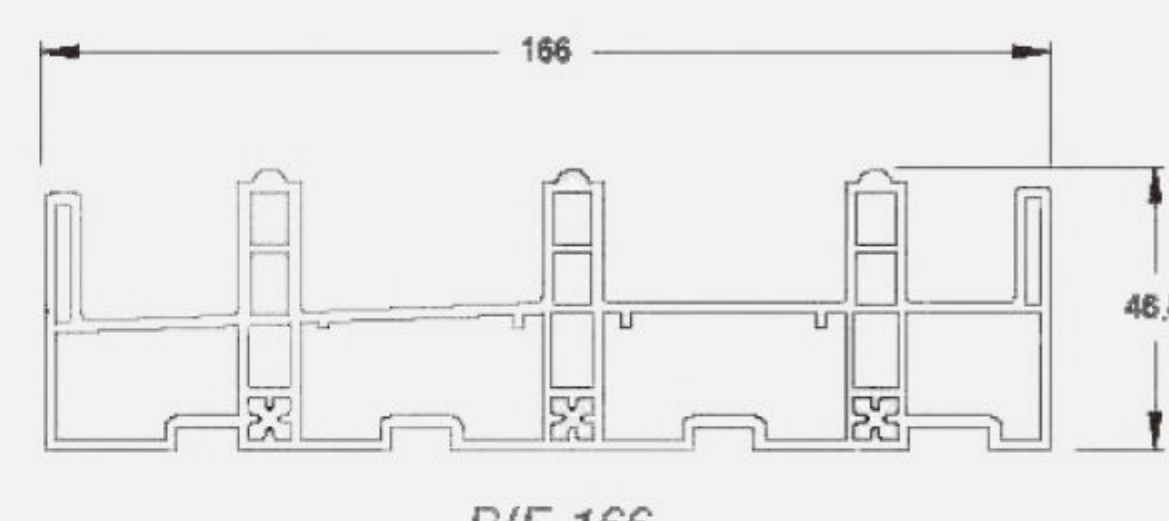

Section of Smart Sash

Smart Sash

패널전용창
(Panel)
50T, 75T, 100T

프로젝트창
Project Window

수출용
Export

기타부속류
(AUXILIARY)

B/F-166

심플도어
Simple Door