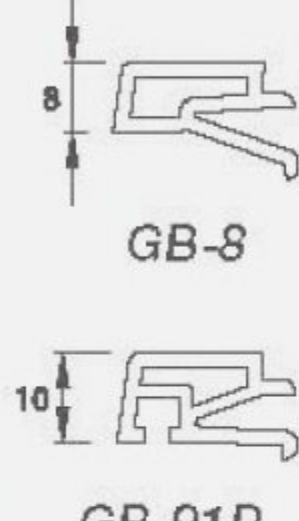

Section of Smart Sash

Smart Sash

패널전용창
(Panel)
50T, 75T, 100T

프로젝트창
Project Window

수출용
Export

기타부속류
(AUXILIARY)

G/B-8

심플도어
Simple Door