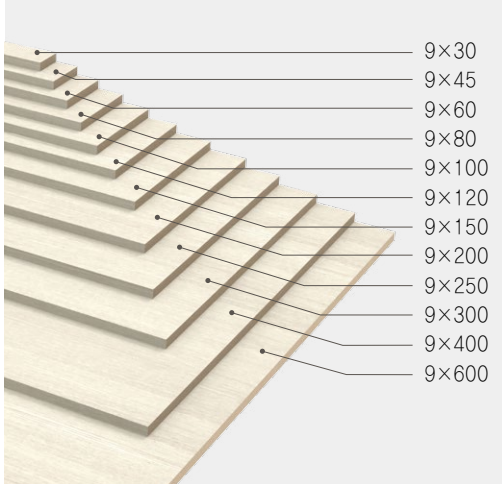

몰딩

평판몰딩(전체 컬러 운영)