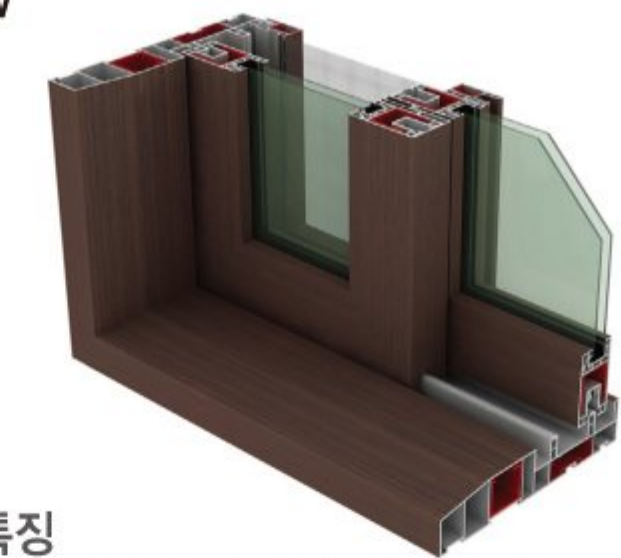

공틀일체형 | Sliding Patio Window

1. **특징**
2. 구조적인 안정감(감싸는 구조)
   - 개폐력 향상 및 창틀레일 내마모성 증대
   - 창틀 BENDING 및 용접강도 증대
   - 방충망 강도 향상 및 손잡이 구조형성
   - 외부 COLOR 선택이 자유로움
3. **용도**
4. 아파트, 빌라, 오피스텔, 주택 등의 거실창
   - 개폐력 향상 및 창틀레일 내마모성 증대 공틀부 일체형으로 벽체마감 용이