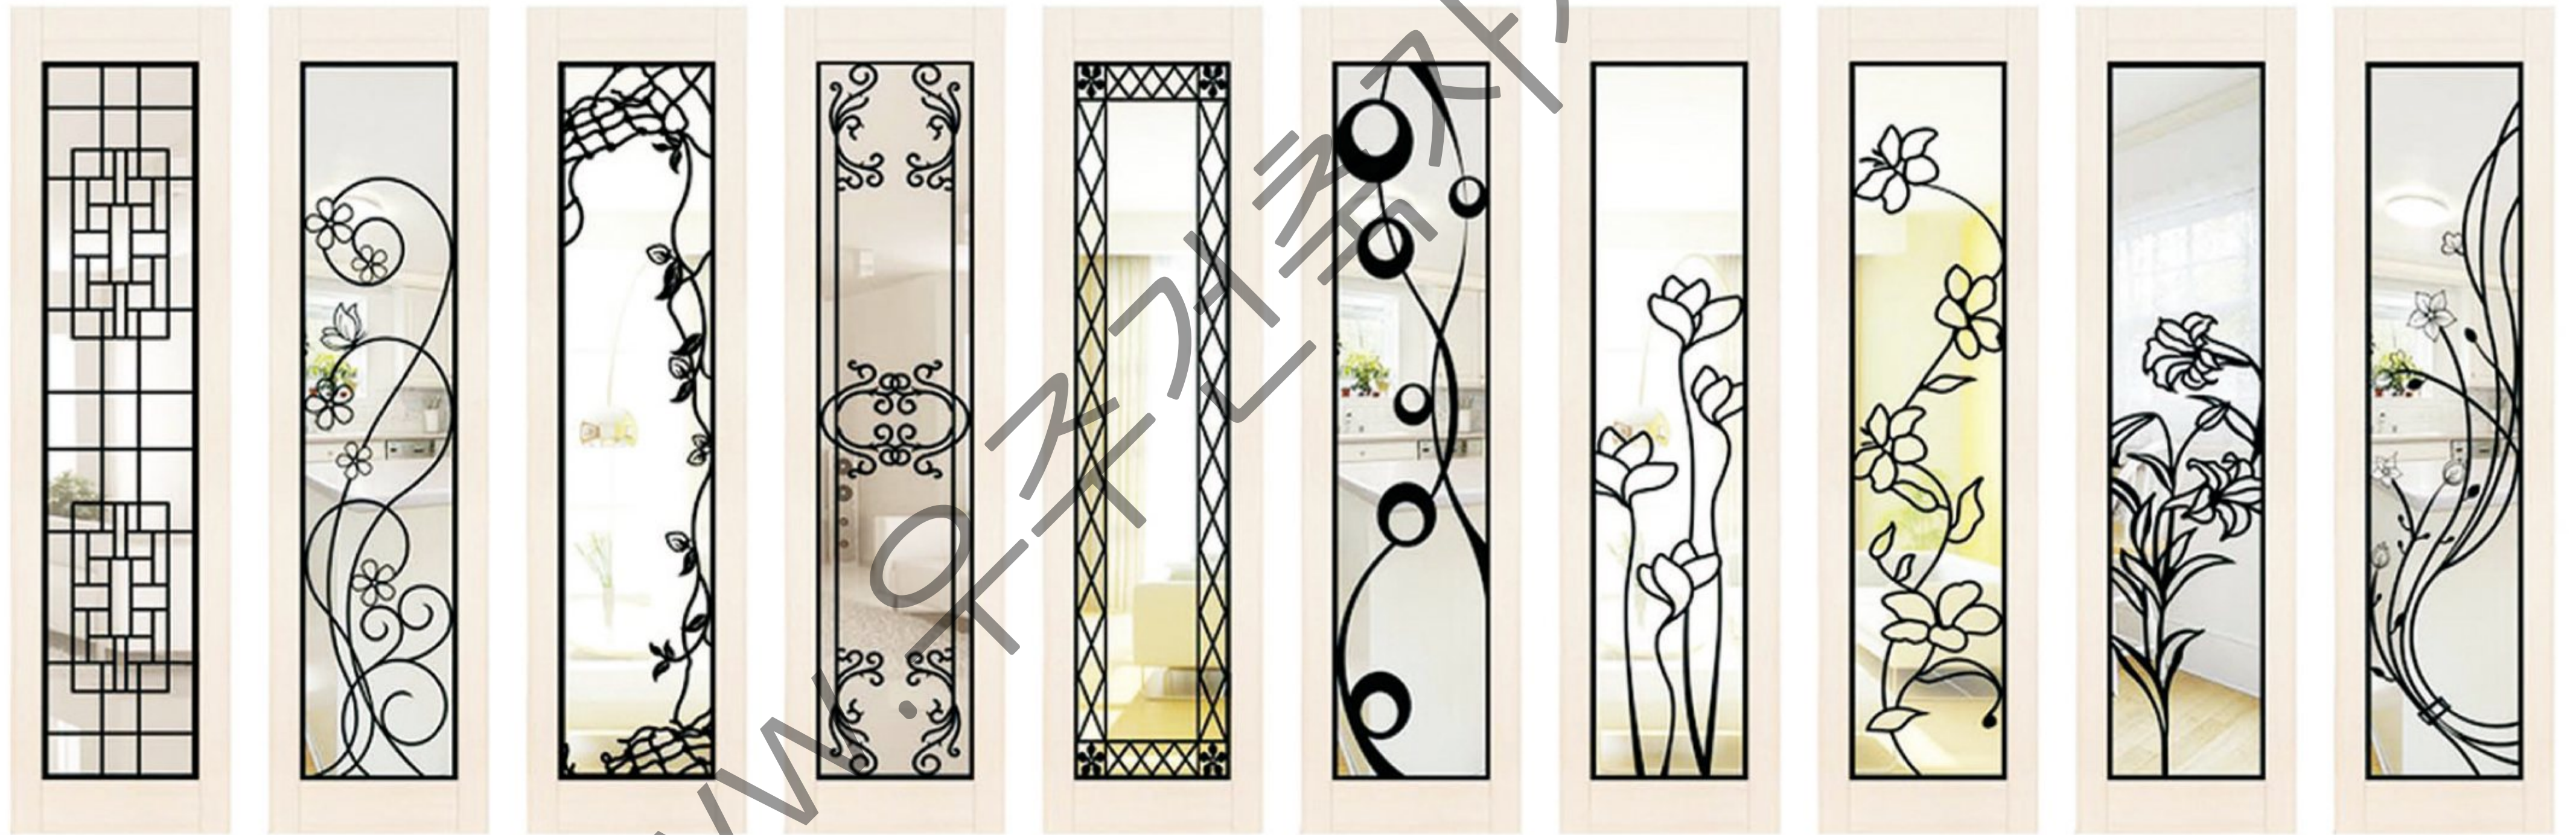

· CD 072 · 제노아 · CD 210 · CD 083 · 페니타 · 포르테 · 푸른잎 · 하늘 · CD 053 · 휘앙세