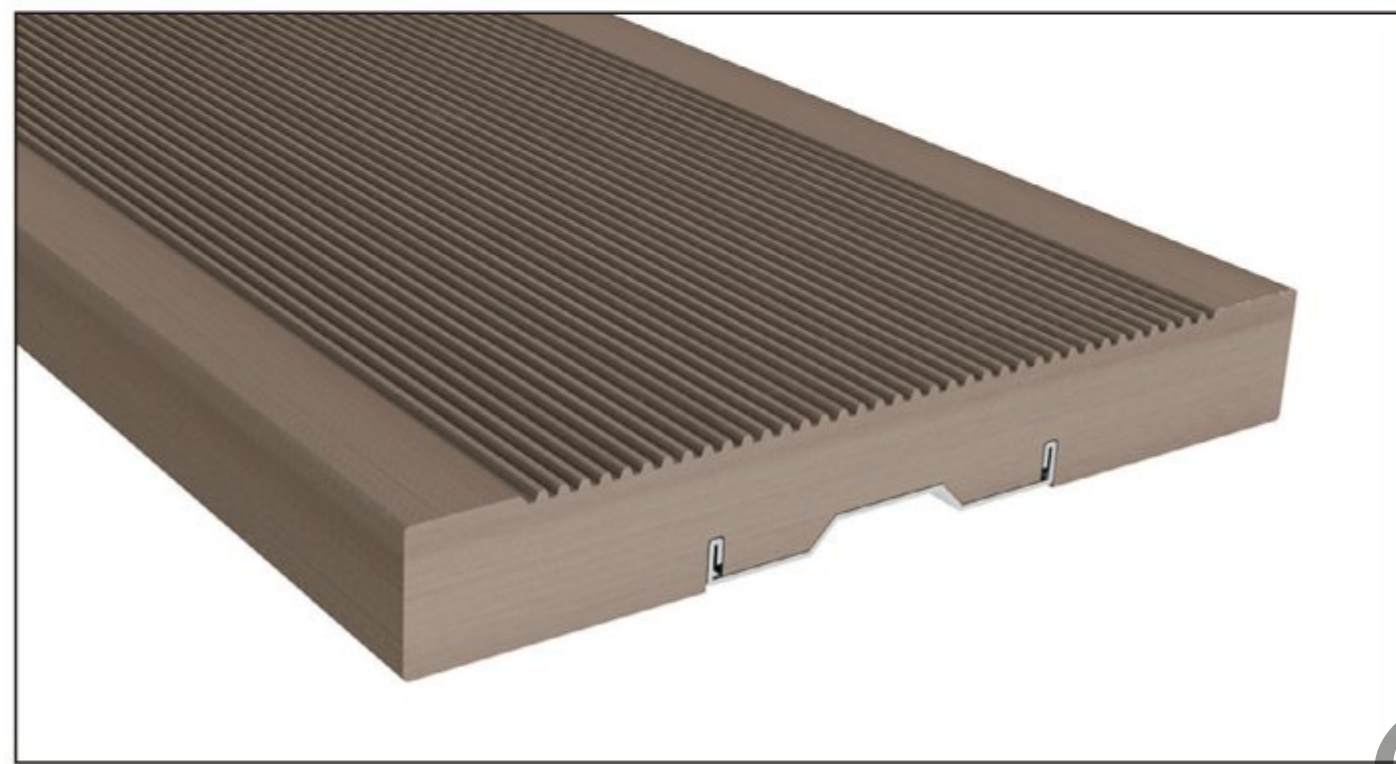

보강재(75×75)

보강재(34.5×46.5)

W-SPC 데크 / W-SPC Deck

150×20N

150×25N

150×28N

180×20N

180×25N