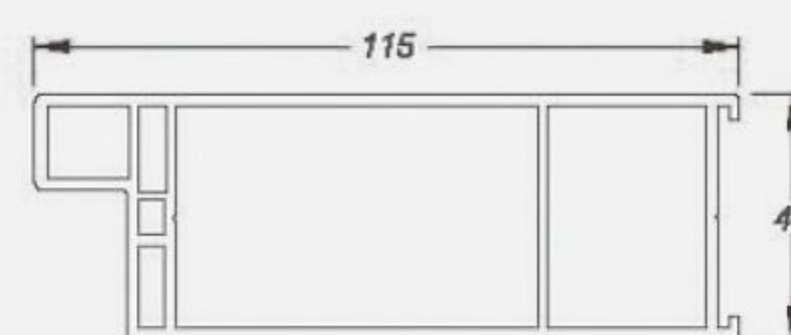

S/F-100D

C/P-100D

C/S-100D

우주美창

Folding type Door(Outdoor) 3중 연동식 도어

실용성과 품격을 갖춘 3연동 도어로 2짝문에 비해 넓은 공간을 활용하여 출입이 편리합니다.

품격있는 디자인은 물론 실용성이 돋보이는 3연동 도어
 품격을 갖춘 3연동 도어로 2짝 문에 비해 넓은 공간을 활용할 수
 있으며 출입이 편리한 실용성까지 더했습니다.