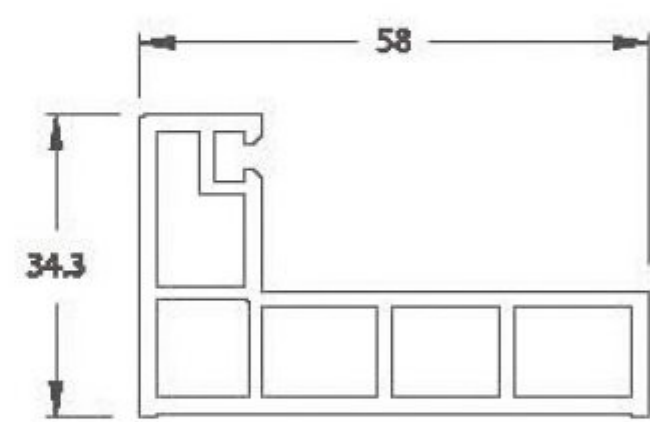

Section of Smart Sash

Smart Sash

패널전용창
(Panel)
50T, 75T, 100T

프로젝트창
Project Window

수출용
Export

기타부속류
(AUXILIARY)

P/F-58

심플도어
Simple Door