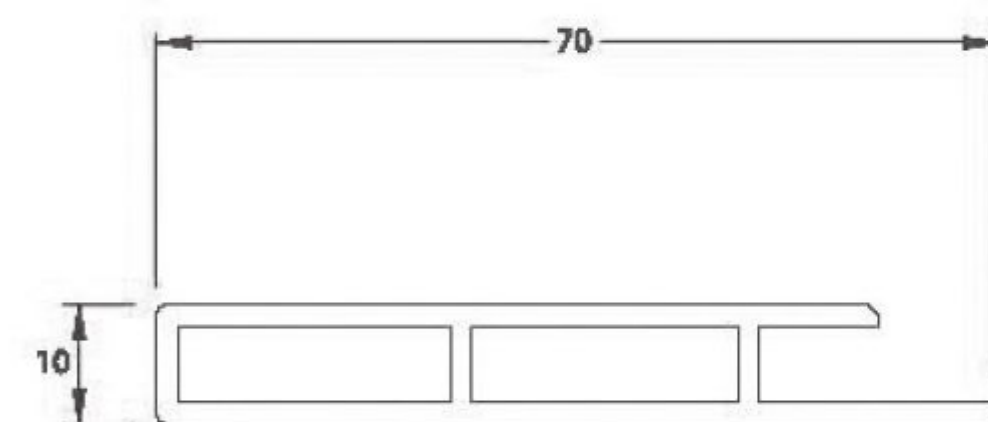

Section of Smart Sash

Smart Sash

패널전용창
(Panel)
50T, 75T, 100T

프로젝트창
Project Window

수출용
Export

기타부속류
(AUXILIARY)

R/F-70

심플도어
Simple Door