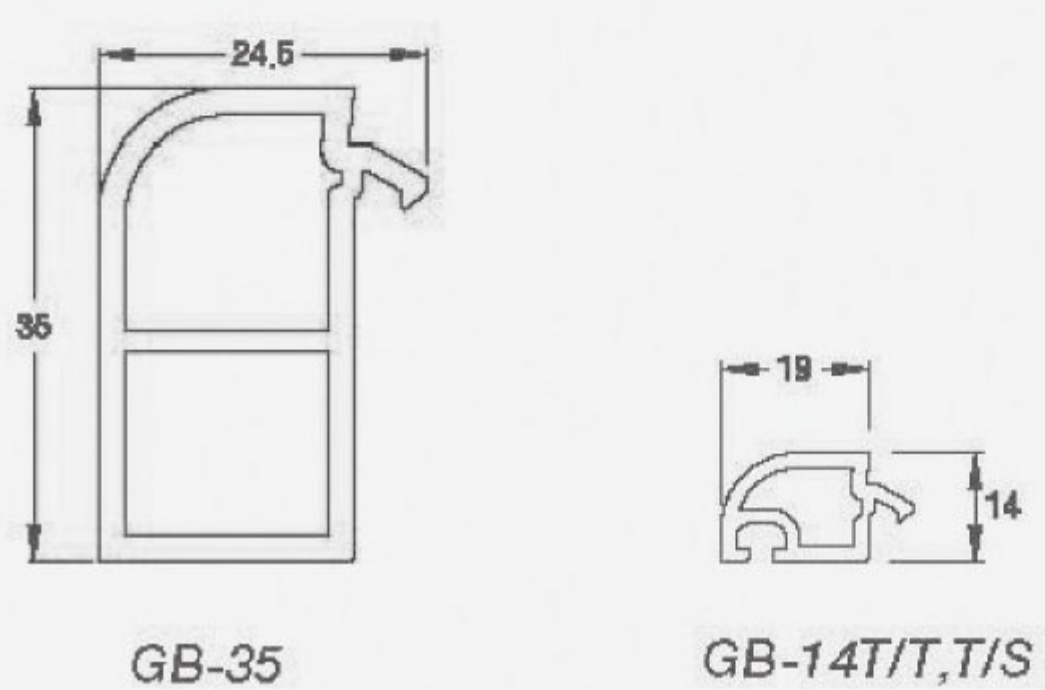

Smart Sash

Profile Design

소형단창이중창
96m/m, 186m/m

대형창이중창
115m/m, 226m/m

학교창
115m/m, 226m/m

발코니전용창
(Balcony) 126m/m

시스템창
System Window

Section of Smart Sash