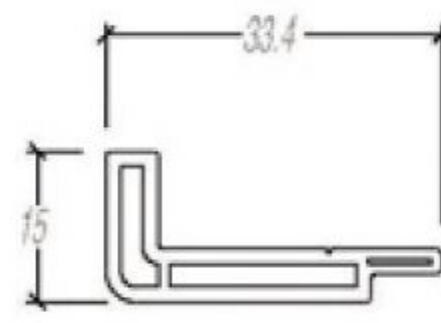

스페이스월 2인치 - B