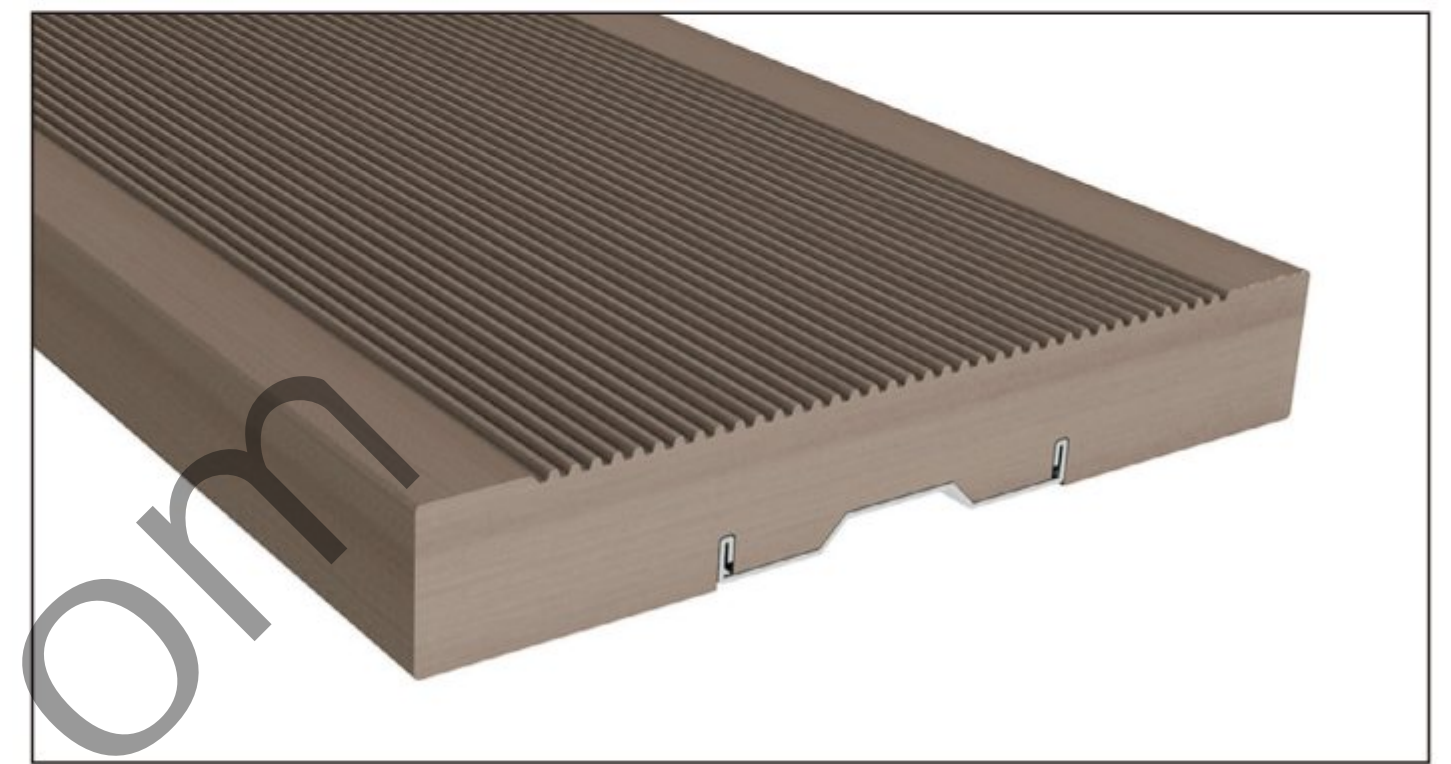

보강재(75×75)

보강재(34.5×46.5)

W-SPC 데크 / W-SPC Deck

150×20N

150×25N

150×28N

180×20N

180×25N