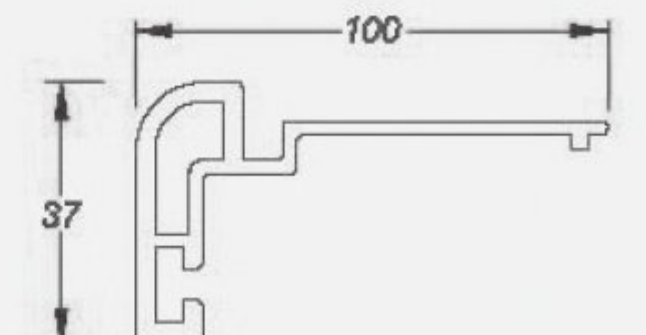

S/F-100D

C/P-100D

C/S-100D

우주美창

Folding type Door(Outdoor) 3중 연동식 도어

실용성과 품격을 갖춘 3연동 도어로 2짝문에 비해 넓은 공간을 활용하여 출입이 편리합니다.

품격있는 디자인은 물론 실용성이 돋보이는 3연동 도어
 품격을 갖춘 3연동 도어로 2짝 문에 비해 넓은 공간을 활용할 수
 있으며 출입이 편리한 실용성까지 더했습니다.