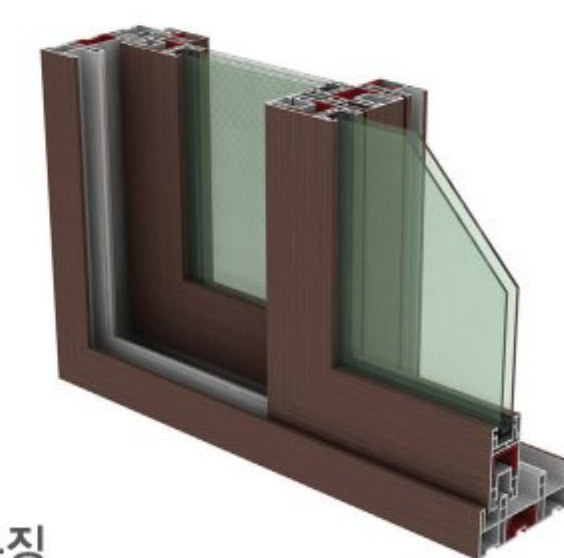

115mm 대형 단창 | 115mm System

1. **특징**
2. 구조적인 안정감(감싸는 구조)
   - 개폐력 향상 및 창틀레일 내마모성 증대
   - 창틀 BENDING 및 용접강도 증대
   - 방충망 강도 향상 및 손잡이 구조형성
   - 외부 COLOR 선택이 자유로움
3. **용도**
4. APT, 단독주택, 고급빌라 등의 거실분합문에 적합 (미서기창)