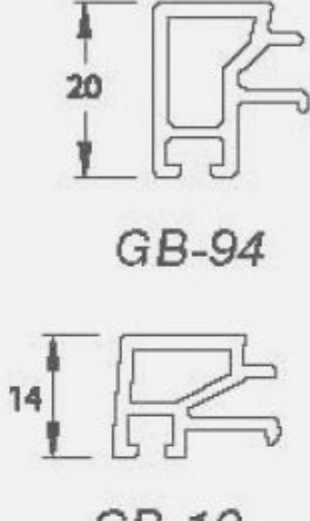

Section of Smart Sash

Smart Sash

패널전용창
(Panel)
50T, 75T, 100T

프로젝트창
Project Window

수출용
Export

기타부속류
(AUXILIARY)

G/B-94

심플도어
Simple Door