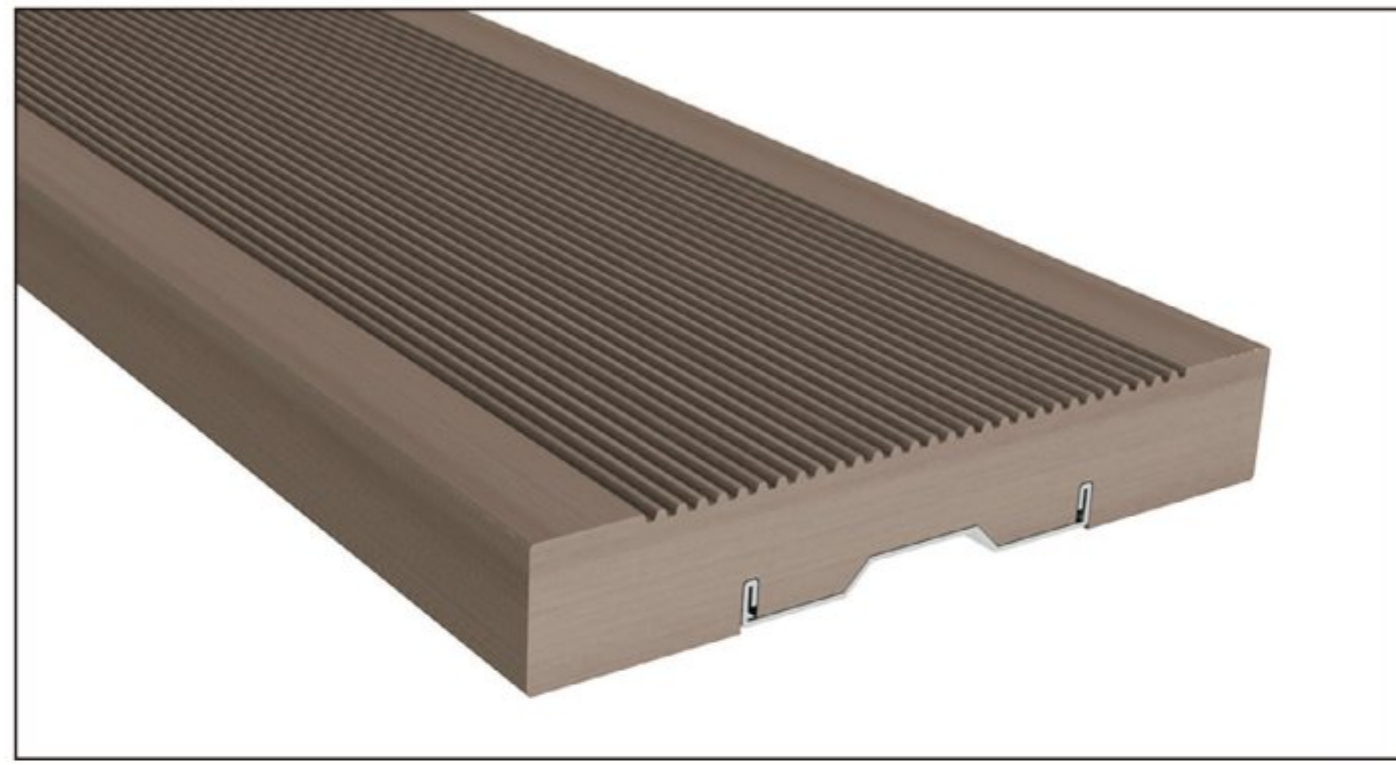

보강재(75×75)

보강재(34.5×46.5)

W-SPC 데크 / W-SPC Deck

150×20N

150×25N

150×28N

180×20N

180×25N