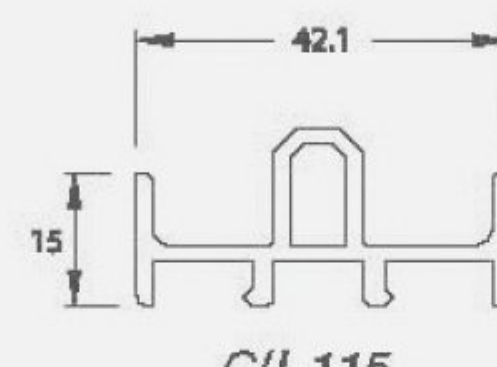

Section of Smart Sash

Smart Sash

패널전용창
(Panel)
50T, 75T, 100T

프로젝트창
Project Window

수출용
Export

기타부속류
(AUXILIARY)

C/I-115

심플도어
Simple Door