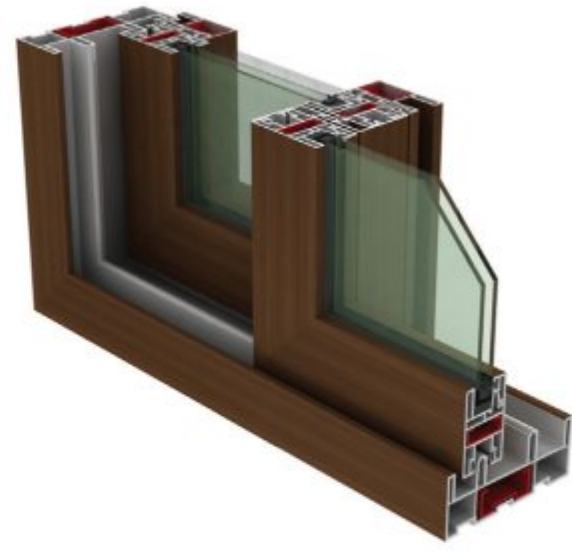

96mm 소형단창 | 96mm System

1. **특징**
2. 구조적인 안정감(감싸는 구조)
   - 개폐력 향상 및 창틀레일 내마모성 증대
   - 창틀 BENDING 및 용접강도 증대
   - 방충망 강도 향상 및 손잡이 구조형성
   - 외부 COLOR 선택이 자유로움

용도

- 빌라, 주택 전용SLIDING창