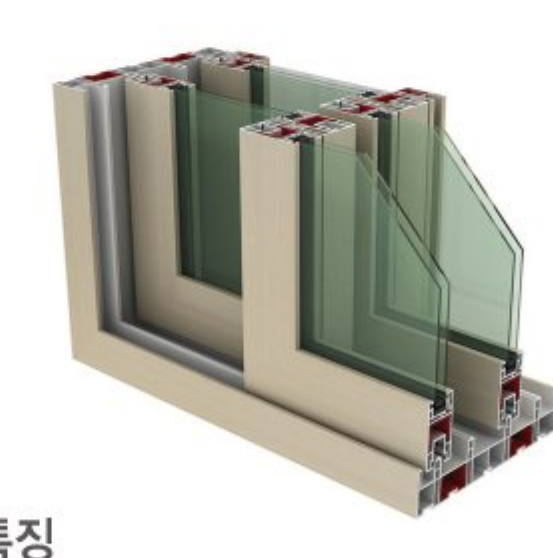

226mm 대형 이중창 | 226mm System

1. **특징**
2. 구조적인 안정감(감싸는 구조)
   - 개폐력 향상 및 창틀레일 내마모성 증대
   - 창틀 BENDING 및 용접강도 증대
   - 방충망 강도 향상 및 손잡이 구조형성
   - 외부 COLOR 선택이 자유로움
3. **용도**
4. APT, 단독주택, 고급빌라 등의 거실분합문에 적합 (미서기창)