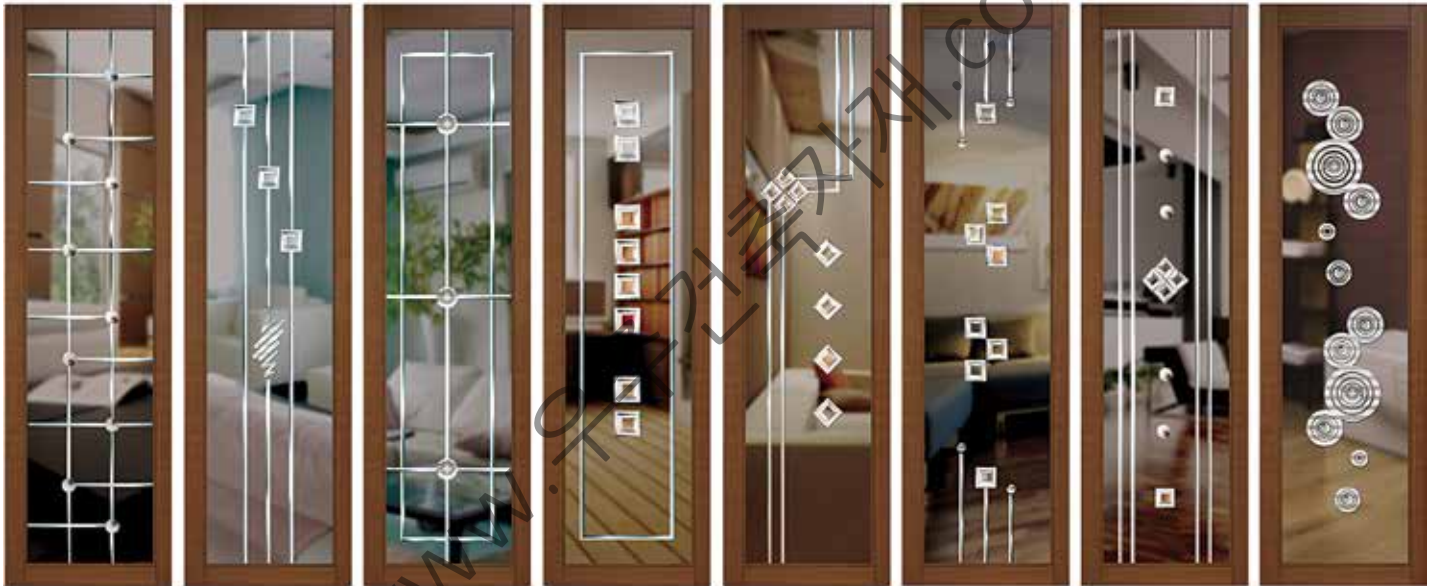

SHDC701

SHDC702

SHDC703

SHDC704

SHDC705

SHDC706

SHDC707

SHDC901