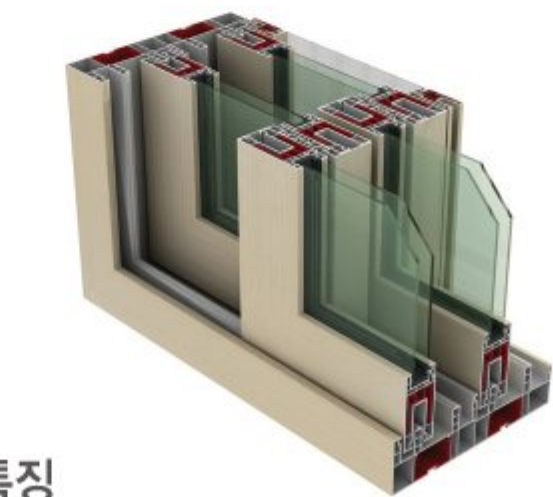

250mm 발코니 이중창 | 250mm Balcony System

1. **특징**
2. 우수한 내구성으로 확장된 발코니에 적합한 창호
   - 다양한 컬러시트 전용으로 독창적인 거실 분위기 연출
   - 방충망 강도 향상 및 손잡이 구조형성
   - 창작수평, 수직조절 용이(조절용 호차)
   - 감싸는 구조로 외관이 미려하고, 외부 컬러선택이 자유로움
   - 개폐력 향상 및 창틀레일 내마모성 증대
3. **용도**
4. 고급주택, 아파트, 빌라, 주택 등의 발코니 전용창