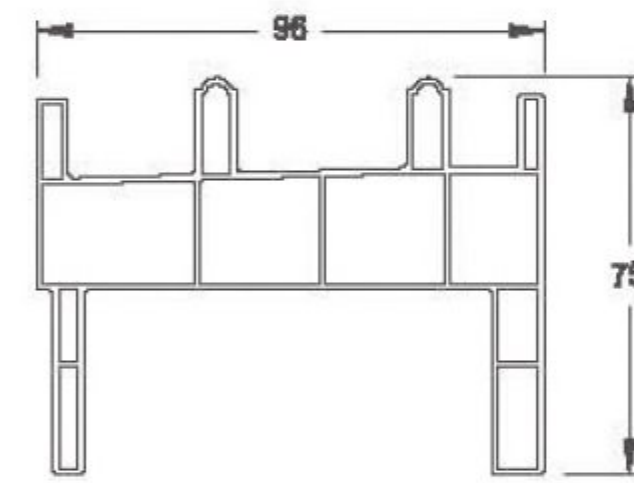

P/L-96-75TR