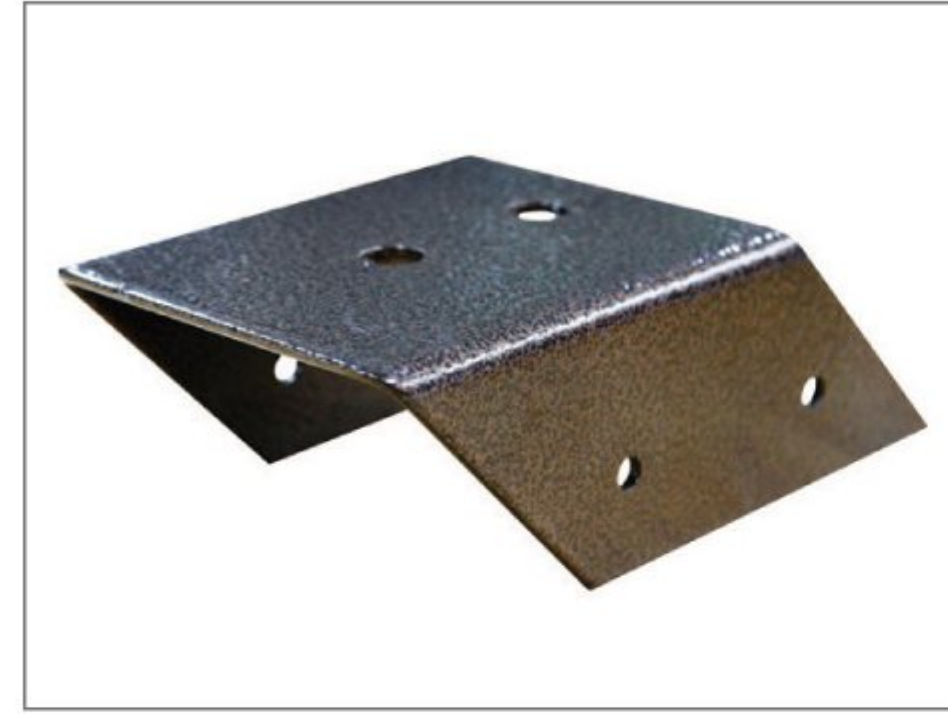

200×200P

200×200RP

60×40P

100×50P

SPC 루버 부자재 / Louver Accessories

L앙카 (70×70×100)

U앙카 (50×70×100)

45앙카