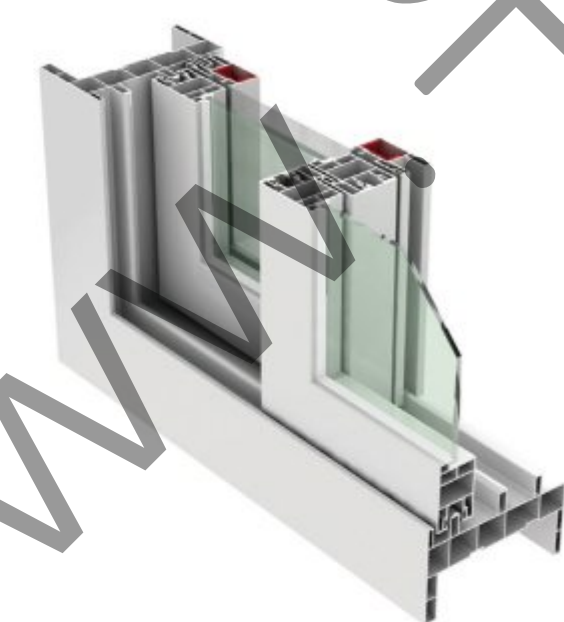

96mm(50~100T) 패널용 창 | 96mm Panel Profile

1. **특징**
2. 하부 날개 적용으로 패널형 공장, 사무실 등에 적합
   - 레일 형상 개선으로 개폐력 향상
3. **용도**
4. 패널용 전용 SLIDING창