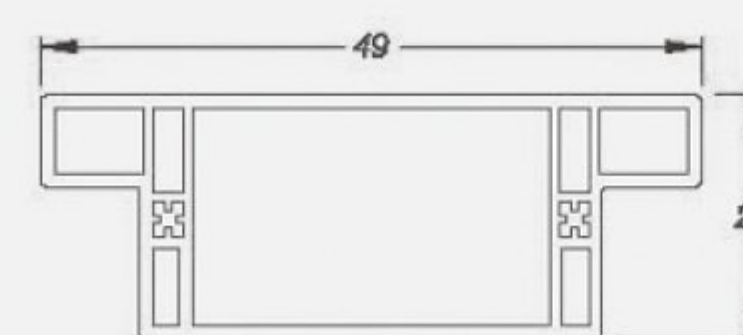

S/F-100D

C/P-100D

C/S-100D

우주美창

Folding type Door(Outdoor) 3중 연동식 도어

실용성과 품격을 갖춘 3연동 도어로 2짝문에 비해 넓은 공간을 활용하여 출입이 편리합니다.

품격있는 디자인은 물론 실용성이 돋보이는 3연동 도어
 품격을 갖춘 3연동 도어로 2짝 문에 비해 넓은 공간을 활용할 수
 있으며 출입이 편리한 실용성까지 더했습니다.