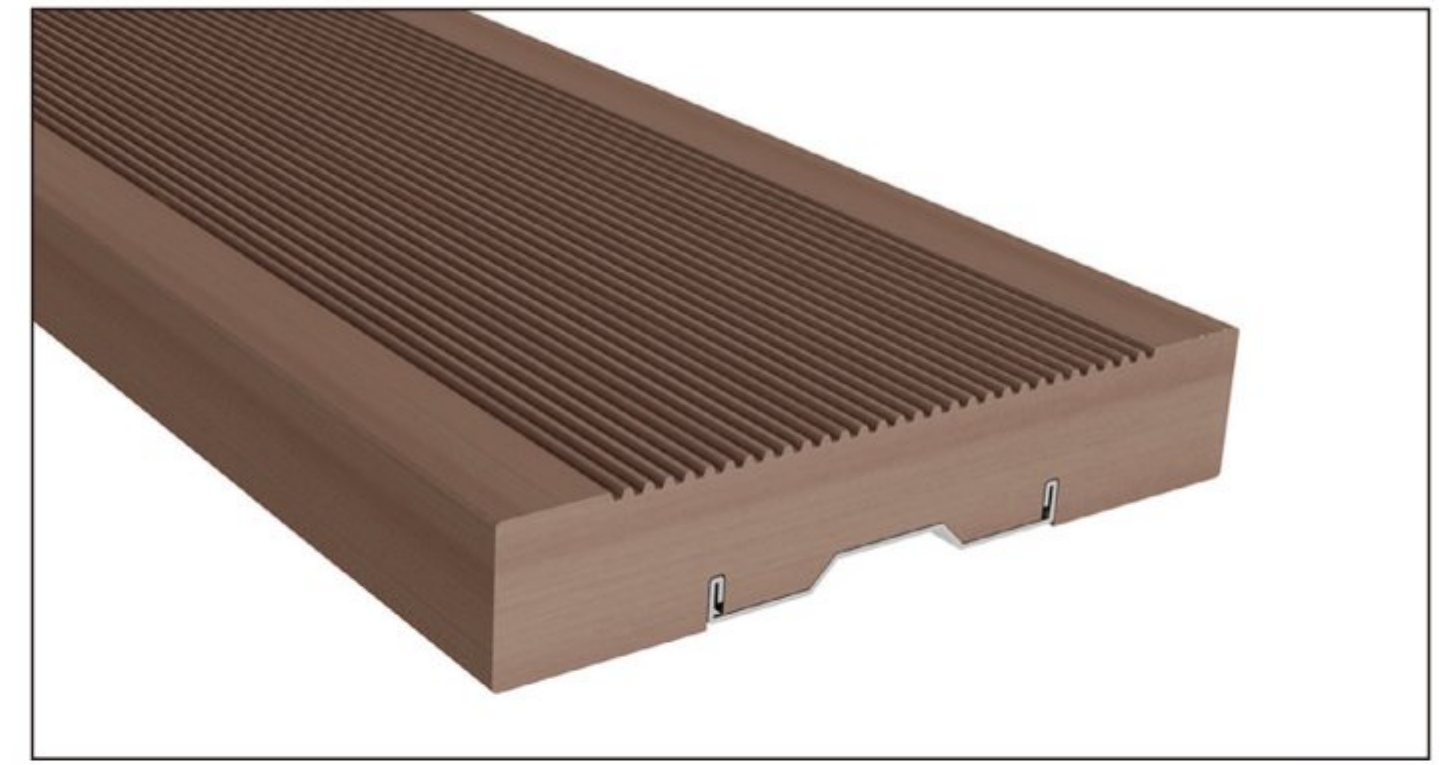

보강재(75×75)

보강재(34.5×46.5)

W-SPC 데크 / W-SPC Deck

150×20N

150×25N

150×28N

180×20N

180×25N