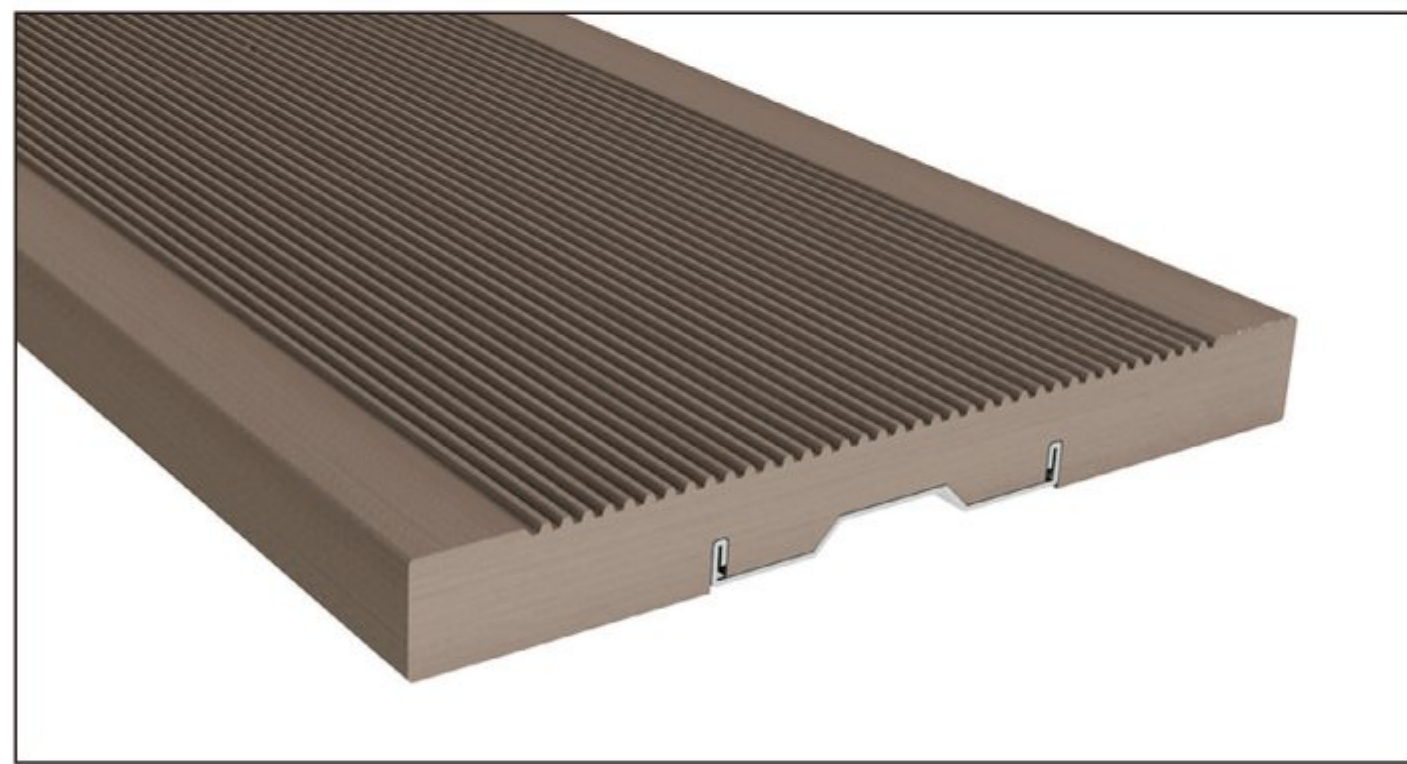

보강재(75×75)

보강재(34.5×46.5)

W-SPC 데크 / W-SPC Deck

150×20N

150×25N

150×28N

180×20N

180×25N