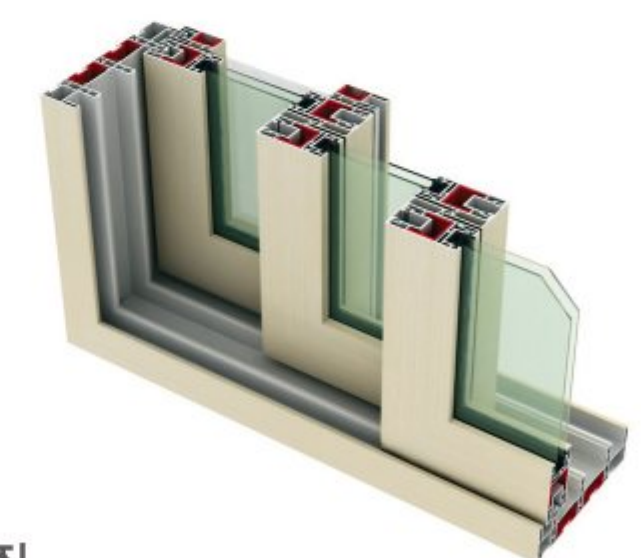

166mm 3연동 샤키 | 166mm 3Sliding Sash System

1. **특징**
2. 구조적인 안정감(감싸는 구조)
   - 개폐력 향상 및 창틀레일 내마모성 증대
   - 창틀 BENDING 및 용접강도 증대
   - 방충망 강도 향상 및 손잡이 구조형성
   - 외부 COLOR 선택이 자유로움

용도

- 빌라, 주택 전용 SLIDING창