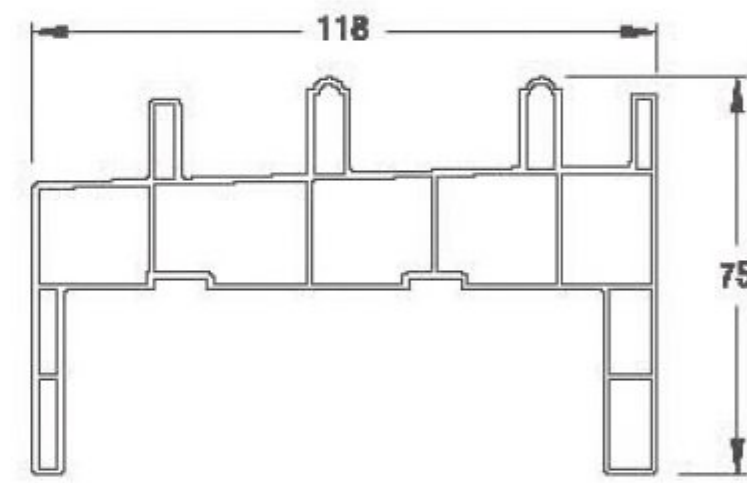

Section of Smart Sash

Smart Sash

패널전용창
(Panel)
50T, 75T, 100T

P/L-96-100TR