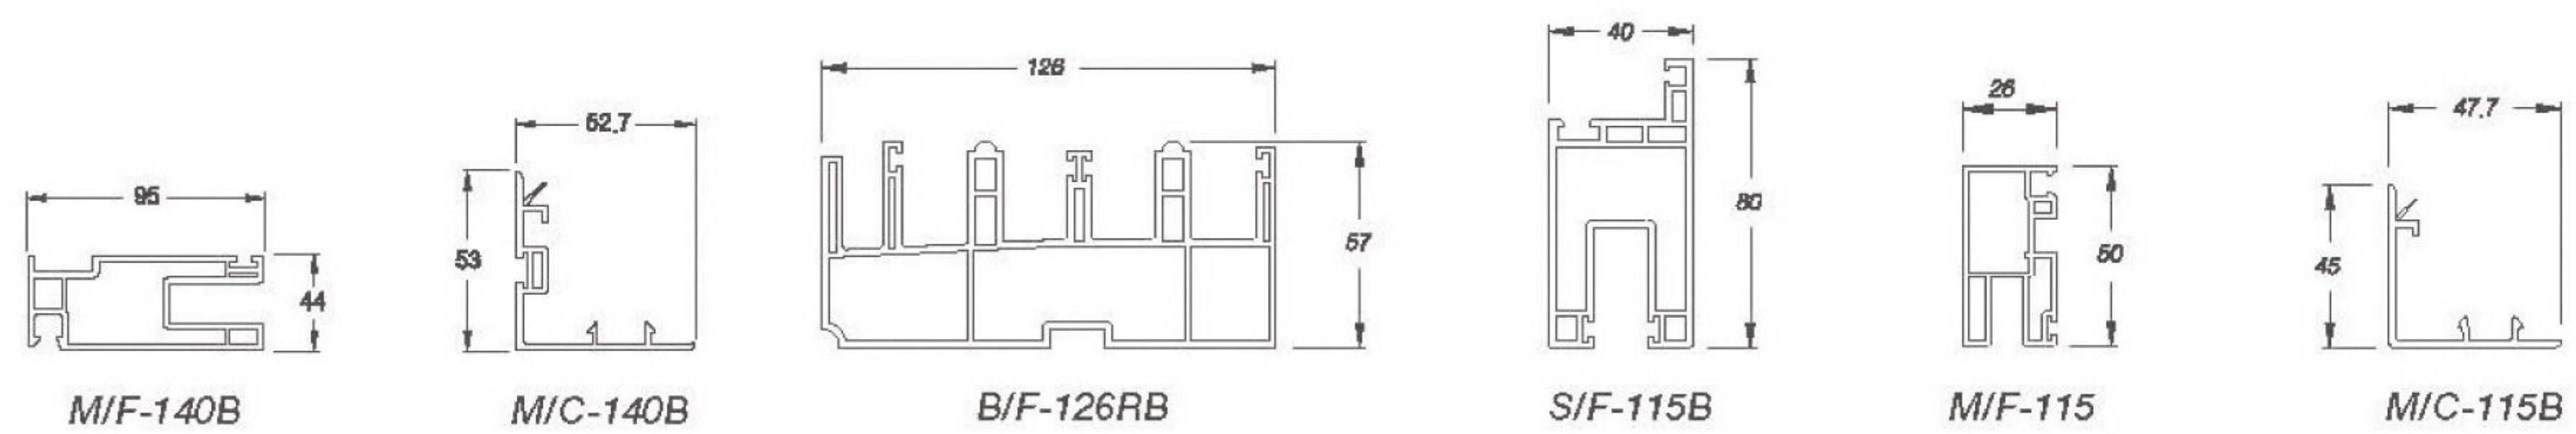

Smart Sash

Profile Design

소형단창이중창
96m/m, 186m/m

대형창이중창
115m/m, 226m/m

학교창
115m/m, 226m/m

발코니전용창
(Balcony) 126m/m

시스템창
System Window

Section of Smart Sash