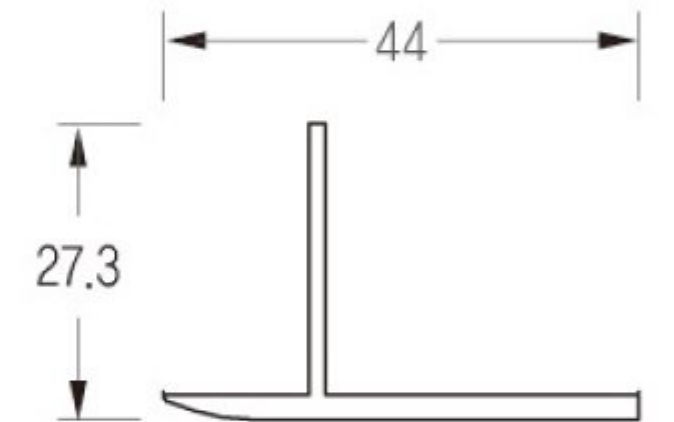

T43-25

심플도어
Simple Door